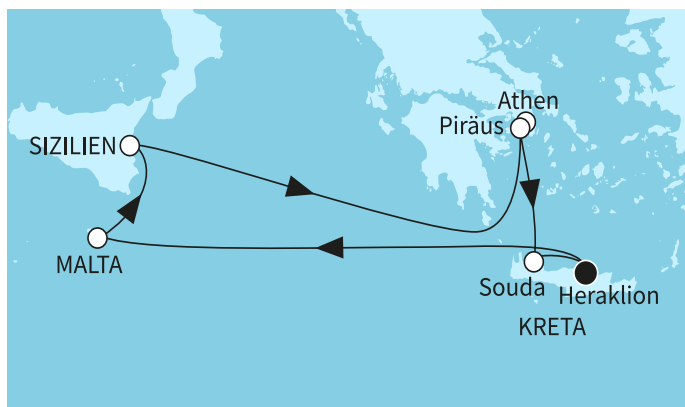

Картата е само за обща ориентация. Координатите са приблизителни и не целят да покажат точната локация на кораба.

Легенда: "А" - начална точка; "В" - крайна точка; "О" - начална и крайна точка

ЦЕНИ

Това са най-ниските цени за посочените дати на отплаване и тип каюти. Посочените цени са на човек при двама възрастни в каюта.