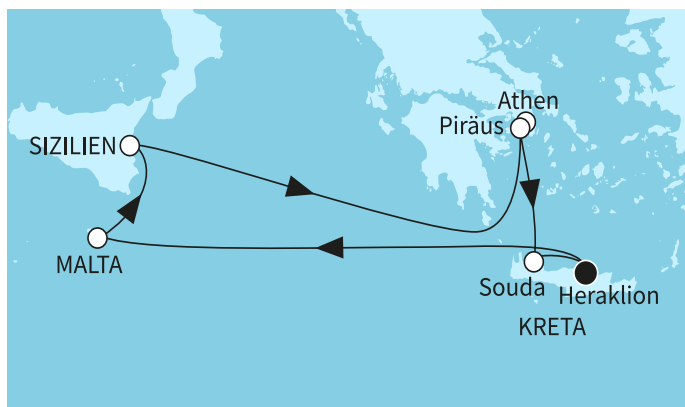

2188⁵⁷ лв.

Най-ниска цена на човек в двойна
каюта за избрания период

КРУИЗНА КОМПАНИЯ: TUI CRUISES
КОРАБ: MEIN SCHIFF 5

Картата е само за обща ориентация. Координатите са приблизителни и не целят да покажат точната локация на кораба.

Маршрут

	ДЕН	ТОЧКА	ДЪРЖАВА	ПРИСТИГАНЕ	ТРЪГВАНЕ
	1	Ираклион (Крит) ▼	Гърция	-	22:00
	2	В открито море ▼		-	-
	3	Валета ▼	Малта	08:00	19:00
	4	Катания (Сицилия) ▼	Италия	08:00	19:00
	5	В открито море ▼		-	-
	6	Атина (Пирея) ▼	Гърция	05:30	19:00
	7	Ханя (Крит) ▼	Гърция	08:00	19:00
	8	Ираклион (Крит) ▼	Гърция	04:00	-