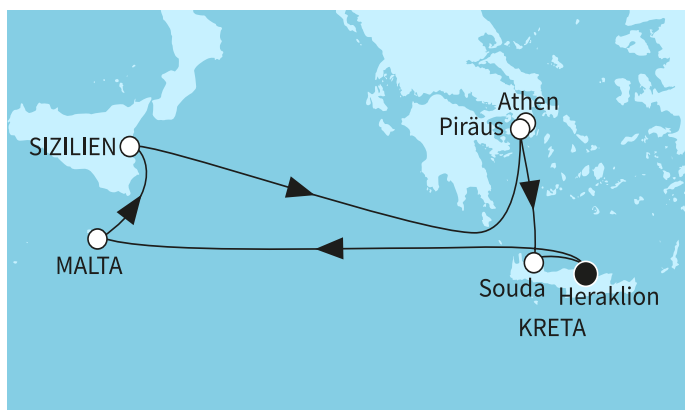

КРУИЗНА КОМПАНИЯ: TUI CRUISES
КОРАБ: MEIN SCHIFF 5

Картата е само за обща ориентация. Координатите са приблизителни и не целят да покажат точната локация на кораба.

Легенда: "А" - начална точка; "В" - крайна точка; "О" - начална и крайна точка

Маршрут

	ДЕН	ТОЧКА	ДЪРЖАВА	ПРИСТИГАНЕ	ТРЪГВАНЕ
	1	Ираклион (Крит) ▼	Гърция	-	22:00
	2	В открито море ▼		-	-
	3	Валета ▼	Малта	08:00	19:00
	4	Катания (Сицилия) ▼	Италия	08:00	19:00
	5	В открито море ▼		-	-
	6	Атина (Пирея) ▼	Гърция	05:30	19:00
	7	Ханя (Крит) ▼	Гърция	08:00	19:00
	8	Ираклион (Крит) ▼	Гърция	04:00	-