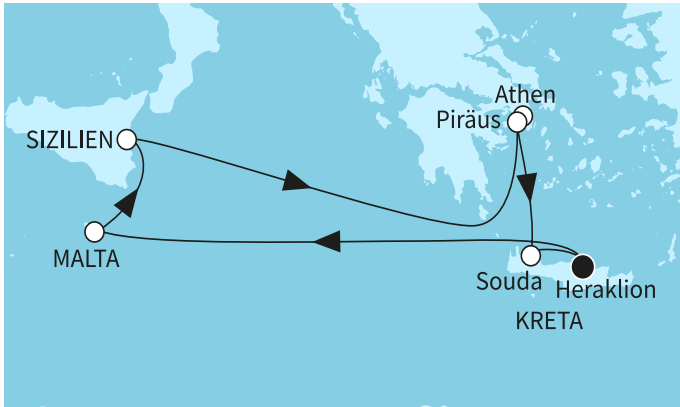

КРУИЗНА КОМПАНИЯ: TUI CRUISES
КОРАБ: MEIN SCHIFF 5

Картата е само за обща ориентация. Координатите са приблизителни и не целят да покажат точната локация на кораба.

Легенда: "А" - начална точка; "В" - крайна точка; "О" - начална и крайна точка

Маршрут

	ДЕН	ТОЧКА	ДЪРЖАВА	ПРИСТИГАНЕ	ТРЪГВАНЕ
	1	Ираклион (Крит) ▼	Гърция	-	22:00
	2	В открито море ▼		-	-
	3	Валета ▼	Малта	08:00	19:00
	4	Катания (Сицилия) ▼	Италия	08:00	19:00
	5	В открито море ▼		-	-
	6	Атина (Пирея) ▼	Гърция	05:30	19:00
	7	Ханя (Крит) ▼	Гърция	08:00	19:00
	8	Ираклион (Крит) ▼	Гърция	04:00	-