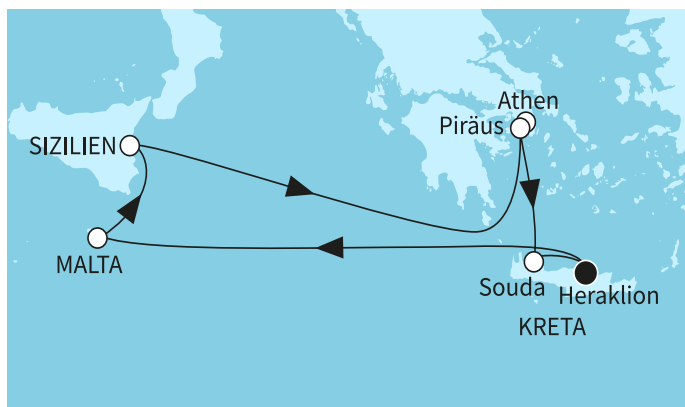

КРУИЗНА КОМПАНИЯ: TUI CRUISES
КОРАБ: MEIN SCHIFF 5

Картата е само за обща ориентация. Координатите са приблизителни и не целят да покажат точната локация на кораба.

Легенда: "А" - начална точка; "В" - крайна точка; "О" - начална и крайна точка

Маршрут

	ДЕН	ТОЧКА	ДЪРЖАВА	ПРИСТИГАНЕ	ТРЪГВАНЕ
	1	Ираклион (Крит) ▼	Гърция	-	22:00
	2	В открито море ▼		-	-
	3	Валета ▼	Малта	08:00	19:00
	4	Катания (Сицилия) ▼	Италия	08:00	19:00
	5	В открито море ▼		-	-
	6	Атина (Пирея) ▼	Гърция	05:30	19:00
	7	Ханя (Крит) ▼	Гърция	08:00	19:00
	8	Ираклион (Крит) ▼	Гърция	04:00	-