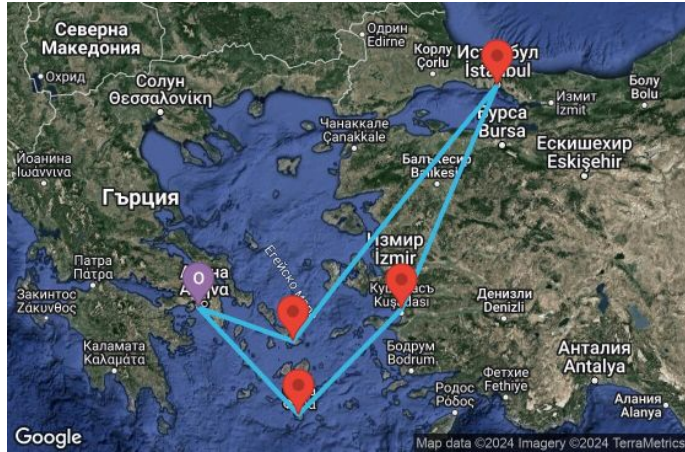

7 дни Гърция, Турция - 07M787

КРУИЗНА КОМПАНИЯ: **ROYAL CARIBBEAN**
КОРАБ: **VOYAGER OF THE SEAS** ⚓⚓⚓⚓⚓

Картата е само за обща ориентация. Координатите са приблизителни и не целят да покажат точната локация на кораба.

Легенда: "А" - начална точка; "В" - крайна точка; "О" - начална и крайна точка

ЦЕНИ

Офертата за този круиз е изтекла, но може да потърсите друг подходящ за вас круиз в нашите над 2000 актуални оферти

[ВИЖ ВСИЧКИ ОФЕРТИ](#) 