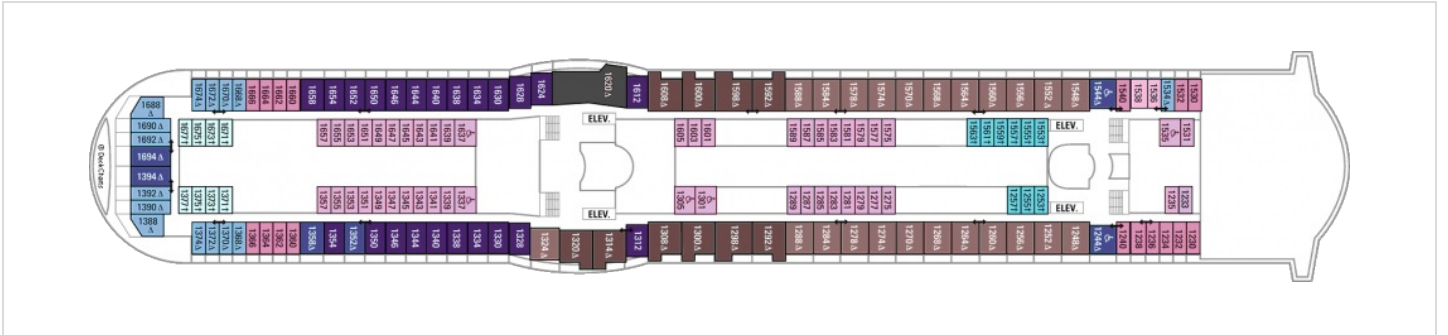

Площ: 124.12 кв. м; балкон: 24.72 кв. м

Разположение: палуба 10

Максимална заетост: 4-ма души

Палуби

Палуба 2

Палуба 3

Палуба 4

Палуба 10