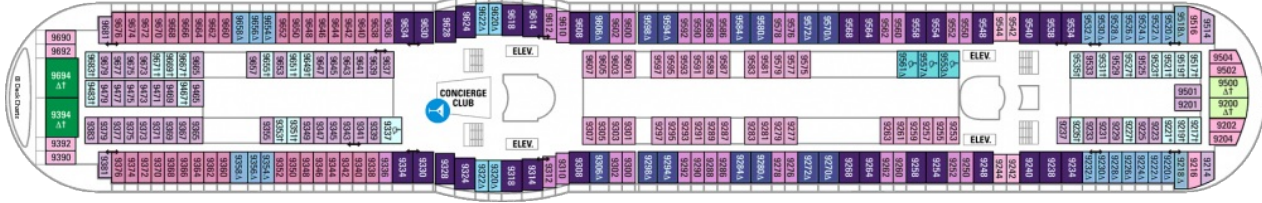

Площ: 124.12 кв. м; балкон: 24.72 кв. м

Разположение: палуба 10

Максимална заетост: 4-ма души

Палуби

Палуба 2

Палуба 8

Палуба 9

Палуба 10