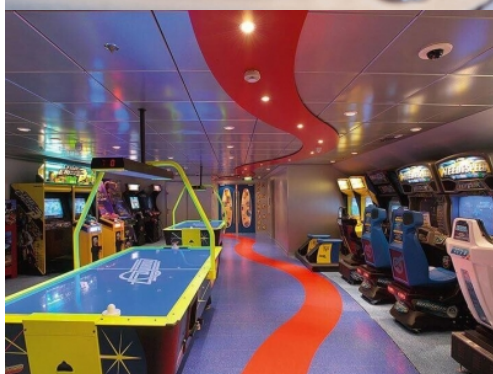

България или просто ни попитайте.

Чуждестранни граждани, може да проверят визовите изисквания, валидни за техните държави на страниците на техните консулски отдели, външно министерство или съответните служби.

Кораб

VOYAGER of the Seas ⚓⚓⚓⚓