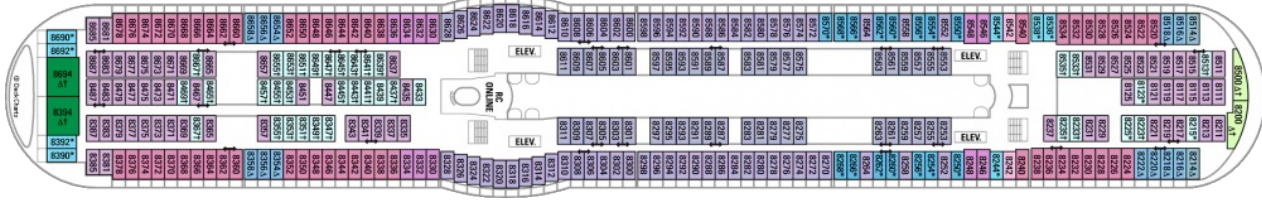

Площ: 124.12 кв. м; балкон: 24.72 кв. м

Разположение: палуба 10

Максимална заетост: 4-ма души

Палуби

Палуба 2

Палуба 8

Палуба 9

Палуба 10