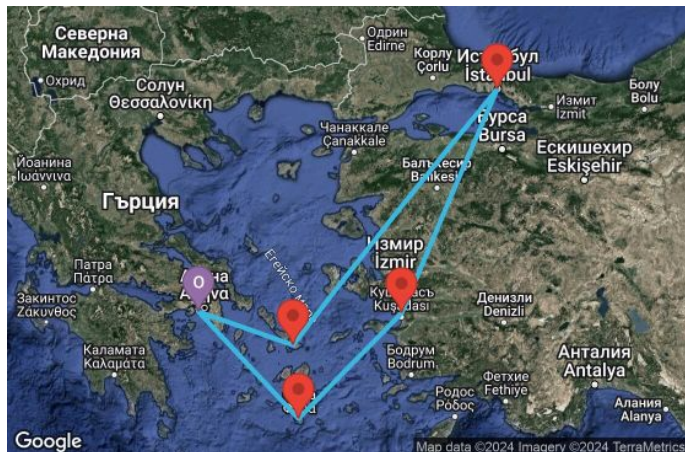

7 дни Гърция, Турция - 07M787

Картата е само за обща ориентация. Координатите са приблизителни и не целят да покажат точната локация на кораба.

Легенда: "А" - начална точка; "В" - крайна точка; "О" - начална и крайна точка

КРУИЗНА КОМПАНИЯ: ROYAL CARIBBEAN

КОРАБ: VOYAGER OF THE SEAS ⚓⚓⚓⚓⚓

ЦЕНИ

Офертата за този круиз е изтекла, но може да потърсите друг подходящ за вас круиз в нашите над 2000 актуални оферти

ВИЖ ВСИЧКИ ОФЕРТИ