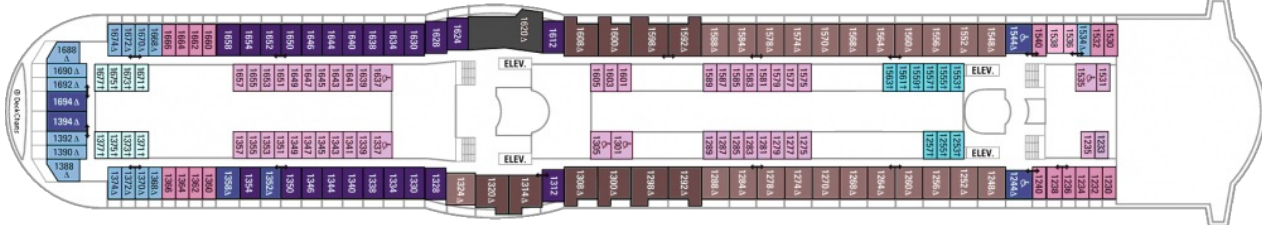

Площ: 124.12 кв. м; балкон: 24.72 кв. м

Разположение: палуба 10

Максимална заетост: 4-ма души

Палуби

Палуба 2

Палуба 8

Палуба 9

Палуба 10