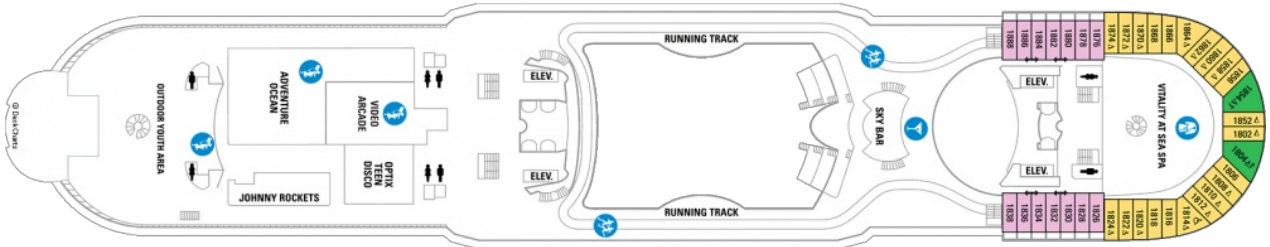

Палуба 12

© Royal Caribbean