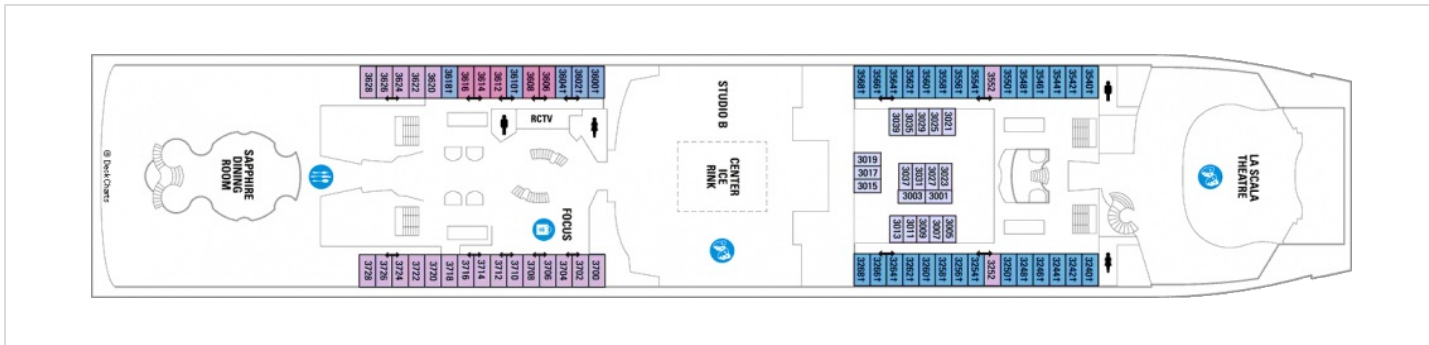

Площ: 124.12 кв. м; балкон: 24.72 кв. м

Разположение: палуба 10

Максимална заетост: 4-ма души

Палуби

Палуба 2

Палуба 3

Палуба 4

Палуба 10