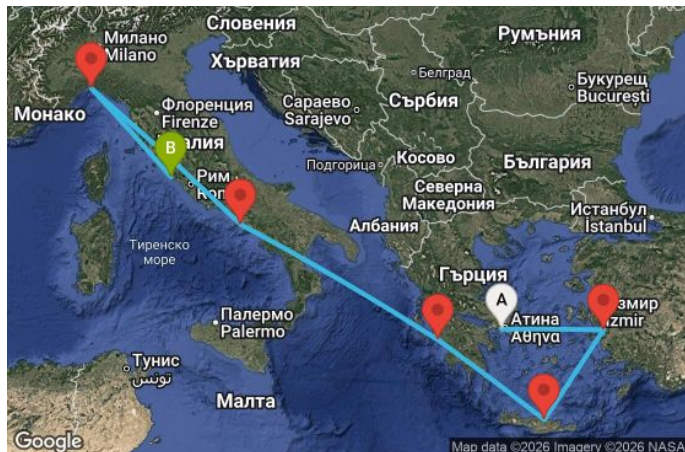

7 дни Гърция, Турция, Италия - UYVS

Картата е само за обща ориентация. Координатите са приблизителни и не целят да покажат точната локация на кораба.

Легенда: "А" - начална точка; "В" - крайна точка; "О" - начална и крайна точка

Маршрут

ДЕН	ТОЧКА	ДЪРЖАВА	ПРИСТИГАНЕ	ТРЪГВАНЕ
1	Атина (Пирея) ▼	Гърция	-	16:30
2	Кушадасъ (Ефес) ▼	Турция	08:00	18:00
3	Ираклион (Крит) ▼	Гърция	08:00	18:00
4	Катаколон (Олимпия) ▼	Гърция	10:00	17:00
5	В открито море ▼		-	-
6	Неапол ▼	Италия	07:00	13:00
7	Генуа ▼	Италия	09:00	18:00
8	Рим (порт Чивитавекия) ▼	Италия	08:00	-