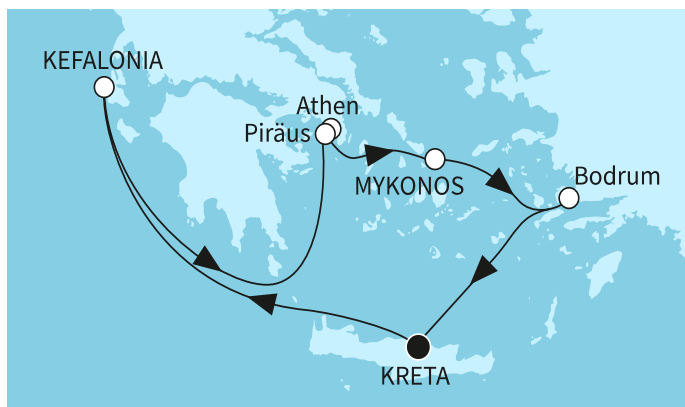

ВИЖ КРУИЗИ С БЕЗПЛАТНИ НАПИТКИ

7 дни Гърция, Турция - MSF2635SEE

без прозорец	1099 ⁰⁰ € 2149 ⁴⁶ лв.	1099⁰⁰ € 2149⁴⁶ лв. Най-ниска цена на човек в двойна каюта за избрания период
с прозорец	1199 ⁰⁰ € 2345 ⁰⁴ лв.	
с балкон	1319 ⁰⁰ € 2579 ⁷⁴ лв.	
апартамент	3099 ⁰⁰ € 6061 ¹² лв.	

КРУИЗНА КОМПАНИЯ: TUI CRUISES
КОРАБ: MEIN SCHIFF 5

Картата е само за обща ориентация. Координатите са приблизителни и не целят да покажат точната локация на кораба.

Легенда: "А" - начална точка; "В" - крайна точка; "О" - начална и крайна точка

Маршрут

	ДЕН	ТОЧКА	ДЪРЖАВА	ПРИСТИГАНЕ	ТРЪГВАНЕ
	1	Ираклион (Крит) ▼	Гърция	-	22:00
	2	В открито море ▼		-	-
	3	Аргостоли (Кефалония) ▼	Гърция	07:00	19:00
	4	В открито море ▼		-	-
	5	Атина (Пирея) ▼	Гърция	05:30	19:00
	6	Заливът на Миконос ▼	Гърция	08:00	19:00
	7	Бодрум ▼	Турция	07:00	17:00
	8	Ираклион (Крит) ▼	Гърция	04:00	-