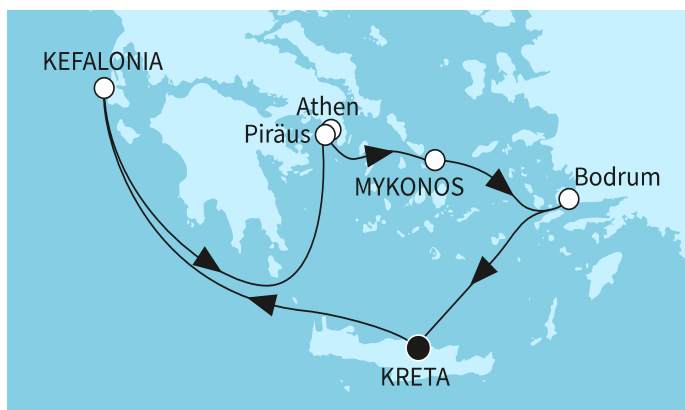

КРУИЗНА КОМПАНИЯ: TUI CRUISES
КОРАБ: MEIN SCHIFF 5

Картата е само за обща ориентация. Координатите са приблизителни и не целят да покажат точната локация на кораба.

Легенда: "А" - начална точка; "В" - крайна точка; "О" - начална и крайна точка

Маршрут

	ДЕН	ТОЧКА	ДЪРЖАВА	ПРИСТИГАНЕ	ТРЪГВАНЕ
	1	Ираклион (Крит) ▼	Гърция	-	22:00
	2	В открито море ▼		-	-
	3	Аргостоли (Кефалония) ▼	Гърция	07:00	19:00
	4	В открито море ▼		-	-
	5	Атина (Пирея) ▼	Гърция	05:30	19:00
	6	В открито море ▼		00:00	08:00
	6	Заливът на Миконос ▼	Гърция	08:00	19:00
	6	В открито море ▼		19:00	-
	7	Бодрум ▼	Турция	07:00	17:00
	8	Ираклион (Крит) ▼	Гърция	04:00	-