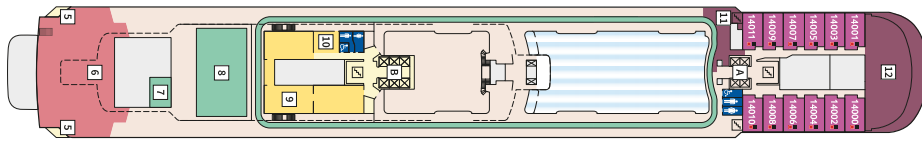

Палуба 14 Horizont

Палуба 15 Brise