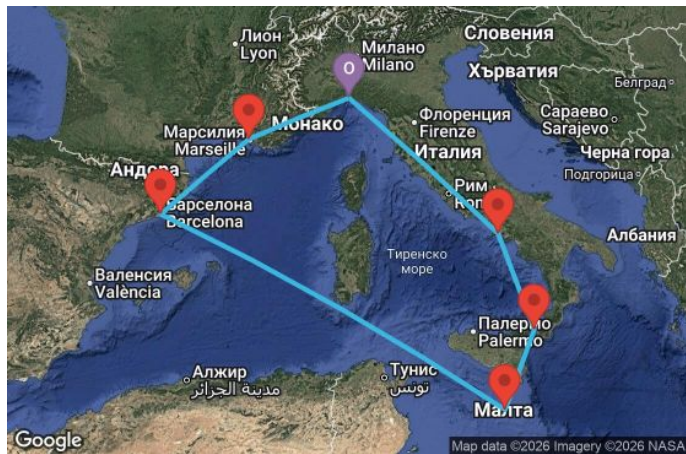

ВИЖ КРУИЗИ С БЕЗПЛАТНИ НАПИТКИ

7 дни Генуа - Неапол - Месина - Валета - Барселона - Марсилия - Генуа - UZ45

Картата е само за обща ориентация. Координатите са приблизителни и не целят да покажат точната локация на кораба.

Маршрут

ДЕН	ТОЧКА	ДЪРЖАВА	ПРИСТИГАНЕ	ТРЪГВАНЕ
1	Генуа	Италия	-	16:00
2	Неапол	Италия	13:00	20:00
3	Месина	Италия	09:00	19:00
4	Валета	Малта	08:00	17:00
5	В открито море		-	-
6	Барселона	Испания	08:00	18:00
7	Марсилия	Франция	08:00	18:00