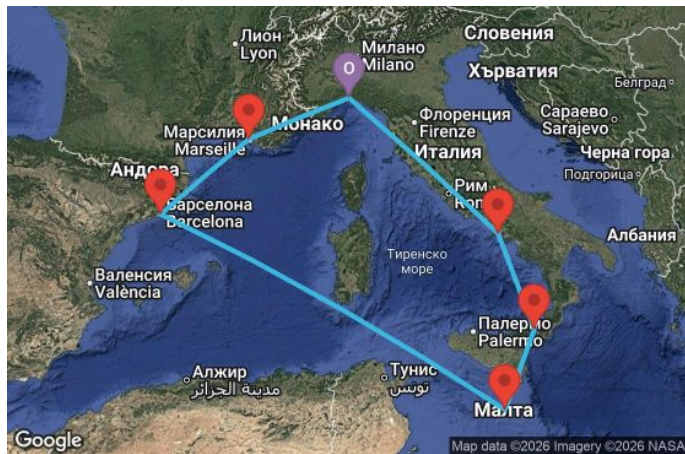

7 дни Генуа - Неапол - Месина - Валета - Барселона - Марсилия - Генуа - UZ45

Картата е само за обща ориентация. Координатите са приблизителни и не целят да покажат точната локация на кораба.

Легенда: "А" - начална точка; "В" - крайна точка; "О" - начална и крайна точка

Маршрут

ДЕН	ТОЧКА	ДЪРЖАВА	ПРИСТИГАНЕ	ТРЪГВАНЕ
1	Генуа ▼	Италия	-	16:00
2	Неапол ▼	Италия	13:00	20:00
3	Месина ▼	Италия	09:00	19:00
4	Валета ▼	Малта	08:00	17:00
5	В открито море ▼		-	-
6	Барселона ▼	Испания	08:00	18:00
7	Марсилия ▼	Франция	08:00	18:00