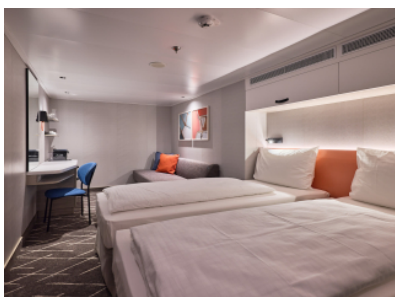

Снимката е илюстративна и не гарантира изгледа, обзавеждането и разположението на резервираната от вас каюта.

ВЪТРЕШНА КАЮТА - INUS

С жилищна площ от 14–17 м², вътрешните каюти предлагат комфортно настаняване за 1 до 4 гости. Гостите могат да започнат деня си с чаша първокласно кафе от наличната в стаята еспресо машина

Всяка каюта е оборудвана с климатик, телевизор, сейф и телефон. За комфорта на гостите са осигурени меки халати, чехли и сешоар, а денят започва отлично с еспресо машина в самото помещение. Банята разполага с душ и тоалетна. При запитване могат да бъдат предоставени и каюти с осигурен достъп за инвалидни колички.