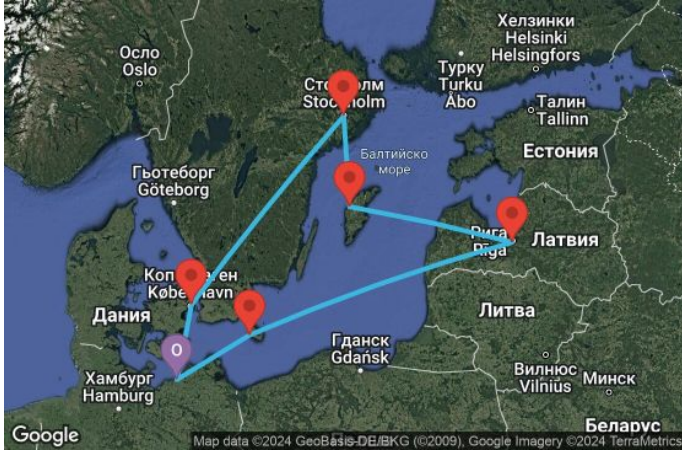

7 дни Германия, Дания, Латвия, Швеция - UWA3

Картата е само за обща ориентация. Координатите са приблизителни и не целят да покажат точната локация на кораба.

Легенда: "А" - начална точка; "В" - крайна точка; "О" - начална и крайна точка

Маршрут

ДЕН	ТОЧКА	ДЪРЖАВА	ПРИСТИГАНЕ	ТРЪГВАНЕ
1	Варнемюнде ▾	Германия	-	19:00

	ДЕН	ТОЧКА	ДЪРЖАВА	ПРИСТИГАНЕ	ТРЪГВАНЕ
	2	Ръне (Борнхолм) ▼	Дания	07:00	13:00
	3	Рига ▼	Латвия	14:00	20:00
	4	Висбю ▼	Швеция	09:00	18:00
	5	Стокхолм ▼	Швеция	09:00	18:00
	6	В открито море ▼		-	-
	7	Копенхаген ▼	Дания	09:30	18:00
	8	Варнемюнде ▼	Германия	07:00	-