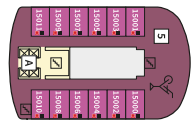

Палуба 15 Brise