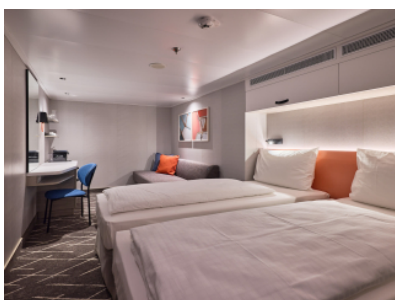

Снимката е илюстративна и не гарантира изгледа, обзавеждането и разположението на резервираната от вас каюта.

ВЪТРЕШНА КАЮТА - IKCO

Вътрешна каюта

Нашите вътрешни каюти осигуряват комфортно настаняване за до 4 души. Започнете сутринта с ароматно кафе от еспресо машината. Каютите се намират на 3та палуба.

ДЕТАЙЛИ ЗА КАЮТАТА

- Площ: 14–17 м²
- Капацитет: 1–4 гости

ОСНОВНИ УДОБСТВА

- Халат за баня
- Еспресо машина
- Чехли
- Климатик
- Телевизор
- Сейф
- Телефон
- Каюта за хора с увреждания (при запитване)
- Сешоар
- Баня с душ/WC