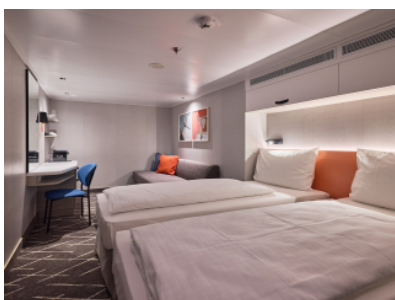

Снимката е илюстративна и не гарантира изгледа, обзавеждането и разположението на резервираната от вас каюта.

ВЪТРЕШНА КАЮТА - IKBO

Вътрешна каюта

Нашите вътрешни каюти осигуряват комфортно настаняване за до 4 души. Започнете сутринта с ароматно кафе от еспресо машината. Каютите се намират на 3та палуба.

ДЕТАЙЛИ ЗА КАЮТАТА

- Площ: 14–17 м²
- Капацитет: 1–4 гости

ОСНОВНИ УДОБСТВА

- Халат за баня
- Еспресо машина
- Чехли
- Климатик
- Телевизор
- Сейф
- Телефон
- Каюта за хора с увреждания (при запитване)
- Сешоар
- Баня с душ/WC