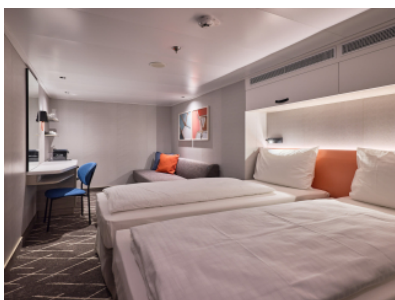

Снимката е илюстративна и не гарантира изгледа, обзавеждането и разположението на резервираната от вас каюта.

ВЪТРЕШНА КАЮТА - IKAO

Вътрешна каюта

Нашите вътрешни каюти осигуряват комфортно настаняване за до 4 души. Започнете сутринта с ароматно кафе от еспресо машината. Каютите се намират на 3та палуба.

ДЕТАЙЛИ ЗА КАЮТАТА

- Площ: 14–17 м²
- Капацитет: 1–4 гости

ОСНОВНИ УДОБСТВА

- Халат за баня
- Еспресо машина
- Чехли
- Климатик
- Телевизор
- Сейф
- Телефон
- Каюта за хора с увреждания (при запитване)
- Сешоар
- Баня с душ/WC