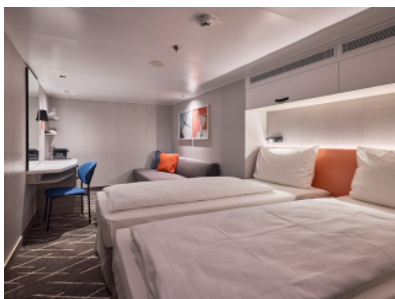

Снимката е илюстративна и не гарантира изгледа, обзавеждането и разположението на резервираната от вас каюта.

ВЪТРЕШНА КАЮТА - INUS

Вътрешна каюта

Нашите вътрешни каюти осигуряват комфортно настаняване за до 4 души. Започнете сутринта с ароматно кафе от еспресо машината. Каютите се намират на 3та палуба.