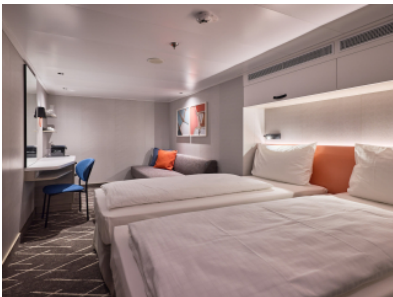

Всяка каюта е оборудвана с климатик, телевизор, сейф и телефон. За комфорта на гостите са осигурени меки халати, чехли и сешоар, а денят започва отлично с еспресо машина в самото помещение. Банята разполага с душ и тоалетна. При запитване могат да бъдат предоставени и каюти с осигурен достъп за инвалидни колички.