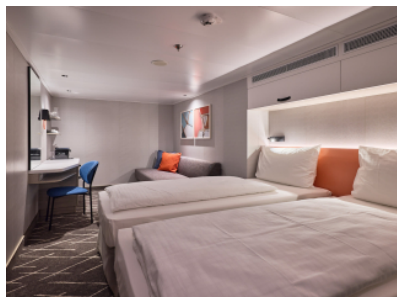

Площ на каютата: 14-17 m²

Оборудване: Bademantel, Espresso-Maschine, Slipper, Klimaanlage, TV, Safe, Telefon, Haartrockner, Bad mit Dusche/WC, barrierefreie Kabinen auf Anfrage

Снимката е илюстративна и не гарантира изгледа, обзавеждането и разположението на резервираната от вас каюта.

ВЪТРЕШНА КАЮТА - IKA0

Площ на каютата: 14-17 m²

Оборудване: Bademantel, Espresso-Maschine, Slipper, Klimaanlage, TV, Safe, Telefon, Haartrockner, Bad mit Dusche/WC, barrierefreie Kabinen auf Anfrage

Снимката е илюстративна и не гарантира изгледа, обзавеждането и разположението на резервираната от вас каюта.

ВЪТРЕШНА КАЮТА - INB0

Площ на каютата: 14-17 m²

Оборудване: Bademantel, Espresso-Maschine, Slipper, Klimaanlage, TV, Safe, Telefon, Haartrockner, Bad mit Dusche/WC, barrierefreie Kabinen auf Anfrage

Снимката е илюстративна и не гарантира изгледа, обзавеждането и разположението на резервираната от вас каюта.