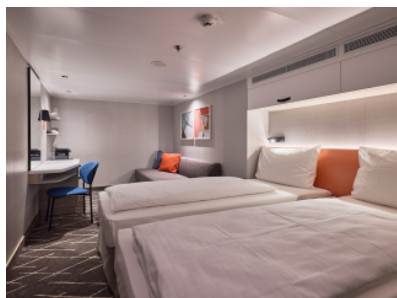

Площ на каютата: 14-17 m²

Оборудване: Bademantel, Espresso-Maschine, Slipper, Klimaanlage, TV, Safe, Telefon, Haartrockner, Bad mit Dusche/WC, barrierefreie Kabinen auf Anfrage

Снимката е илюстративна и не гарантира изгледа, обзавеждането и разположението на резервираната от вас каюта.

ВЪТРЕШНА КАЮТА - IKA0

Площ на каютата: 14-17 m²

Оборудване: Bademantel, Espresso-Maschine, Slipper, Klimaanlage, TV, Safe, Telefon, Haartrockner, Bad mit Dusche/WC, barrierefreie Kabinen auf Anfrage

Снимката е илюстративна и не гарантира изгледа, обзавеждането и разположението на резервираната от вас каюта.

ВЪТРЕШНА КАЮТА - INB0

Площ на каютата: 14-17 m²

Оборудване: Bademantel, Espresso-Maschine, Slipper, Klimaanlage, TV, Safe, Telefon, Haartrockner, Bad mit Dusche/WC, barrierefreie Kabinen auf Anfrage

Снимката е илюстративна и не гарантира изгледа, обзавеждането и разположението на резервираната от вас каюта.

ВЪТРЕШНА КАЮТА - INUS

Площ на каютата: 14-17 m²

Оборудване: Bademantel, Espresso-Maschine, Slipper, Klimaanlage, TV, Safe, Telefon, Haartrockner, Bad mit Dusche/WC, barrierefreie Kabinen auf Anfrage

Снимката е илюстративна и не гарантира изгледа, обзавеждането и разположението на резервираната от вас каюта.