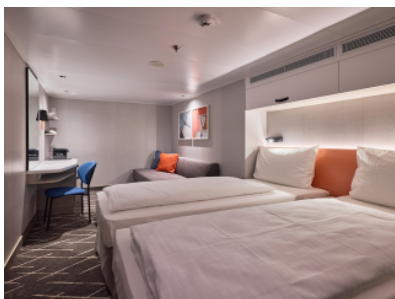

Снимката е илюстративна и не гарантира изгледа, обзавеждането и разположението на резервираната от вас каюта.

ВЪТРЕШНА КАЮТА - INBO

Вътрешна каюта

Нашите вътрешни каюти осигуряват комфортно настаняване за до 4 души. Започнете сутринта с ароматно кафе от еспресо машината. Каютите се намират на 3та палуба.

ДЕТАЙЛИ ЗА КАЮТАТА

- Площ: 14–17 м²
- Капацитет: 1–4 гости

ОСНОВНИ УДОБСТВА

- Халат за баня
- Еспресо машина
- Чехли
- Климатик
- Телевизор
- Сейф
- Телефон
- Каюта за хора с увреждания (при запитване)
- Сешоар
- Баня с душ/WC