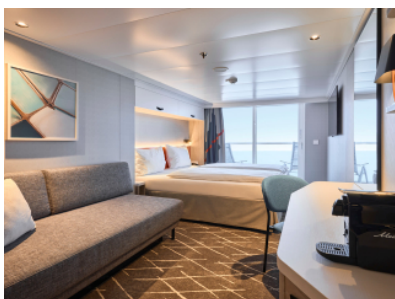

Снимката е илюстративна и не гарантира изгледа, обзавеждането и разположението на резервираната от вас каюта.

КАЮТА С БАЛКОН - ВКGO

Каюта с балкон

Започнете деня с кафе от вашата еспресо машина и се насладете на гледката от личния си балкон. Каютите се намират на бта палуба.