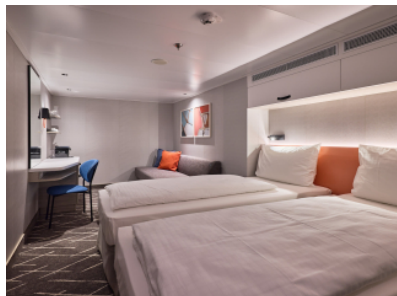

Кораб

Mein Schiff Relax

ТЕХНИЧЕСКА ИНФОРМАЦИЯ

Брой пътници: 3984

Последна година на реновация: -

Полезен обем: 158640

Дължина: 333

Електрическо напрежение: -

Брой екипаж: 1535

Година на пускане на вода: 2025

Ширина: 42.1

Скорост: 21.5

Каюти

Снимката е илюстративна и не гарантира изгледа, обзавеждането и разположението на резервираната от вас каюта.

ВЪТРЕШНА КАЮТА - INA0

Площ на каютата: 14-17 m²

Оборудване: Bademantel, Espresso-Maschine, Slipper, Klimaanlage, TV, Safe, Telefon, Haartrockner, Bad mit Dusche/WC, barrierefreie Kabinen auf Anfrage