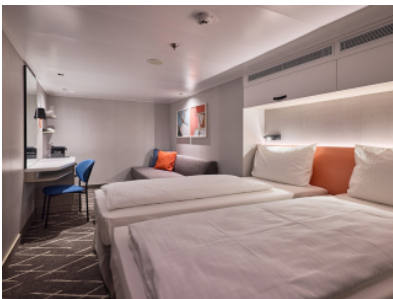

С деца на круиз

На борда на флотилията се обръща специално внимание на най-малките и младите пътешественици, осигурявайки им незабравими приключения според възрастта:

- **Детски клуб „Островът на пиратите“:** Квалифициран персонал разкрива пред децата изцяло нови светове чрез разнообразни уъркшопи, вълнуващи тематични круизи, корабни ралита и семейни събития.
- **Тийн лундж „Без бури“ (Storm-Free):** На борда на корабите от Mein Schiff 1 до Mein Schiff 7, младежите на възраст над 12 години разполагат със собствено пространство, където „входът за родители е забранен“. Акцентът тук е върху тийн уъркшопи, видеоигри, творчески проекти и спортни активности.
- **Бebешка стая „Гнездото“ (Nest):** За родители с деца под 3-годишна възраст се предлага уютно пространство с множество занимания, включително бeбешки групи за игра и специално време за забавления в защитена среда.

Благодарение на тези специализирани зони, всяко семейство може да се наслади на перфектния баланс между споделени моменти и време за индивидуални хобита.

Каюти

Снимката е илюстративна и не гарантира изгледа, обзавеждането и разположението на резервираната от вас каюта.

ВЪТРЕШНА КАЮТА - INAO

С жилищна площ от 14–17 м², вътрешните каюти предлагат комфортно настаняване за 1 до 4 гости. Гостите могат да започнат деня си с чаша първокласно кафе от наличната в стаята еспресо машина

Всяка каюта е оборудвана с климатик, телевизор, сейф и телефон. За комфорта на гостите са осигурени меки халати, чехли и сешоар, а денят започва отлично с еспресо машина в самото помещение. Банята разполага с душ и тоалетна. При запитване могат да бъдат предоставени и каюти с осигурен достъп за инвалидни колички.