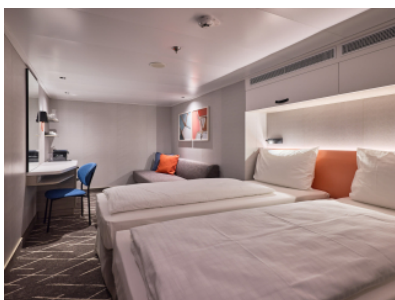

Снимката е илюстративна и не гарантира изгледа, обзавеждането и разположението на резервираната от вас каюта.

ВЪТРЕШНА КАЮТА - IKUS

Вътрешна каюта

Нашите вътрешни каюти осигуряват комфортно настаняване за до 4 души. Започнете сутринта с ароматно кафе от еспресо машината. Каютите се намират на 3та палуба.

ДЕТАЙЛИ ЗА КАЮТАТА

- Площ: 14–17 м²
- Капацитет: 1–4 гости

ОСНОВНИ УДОБСТВА

- Халат за баня
- Еспресо машина
- Чехли
- Климатик
- Телевизор
- Сейф
- Телефон
- Каюта за хора с увреждания (при запитване)
- Сешоар
- Баня с душ/WC