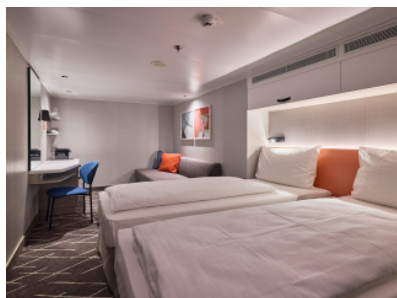

Площ на каютата: 14-17 m²

Оборудване: Bademantel, Espresso-Maschine, Slipper, Klimaanlage, TV, Safe, Telefon, Haartrockner, Bad mit Dusche/WC, barrierefreie Kabinen auf Anfrage

Снимката е илюстративна и не гарантира изгледа, обзавеждането и разположението на резервираната от вас каюта.

ВЪТРЕШНА КАЮТА - IKA0

Площ на каютата: 14-17 m²

Оборудване: Bademantel, Espresso-Maschine, Slipper, Klimaanlage, TV, Safe, Telefon, Haartrockner, Bad mit Dusche/WC, barrierefreie Kabinen auf Anfrage

Снимката е илюстративна и не гарантира изгледа, обзавеждането и разположението на резервираната от вас каюта.

ВЪТРЕШНА КАЮТА - INB0

Площ на каютата: 14-17 m²

Оборудване: Bademantel, Espresso-Maschine, Slipper, Klimaanlage, TV, Safe, Telefon, Haartrockner, Bad mit Dusche/WC, barrierefreie Kabinen auf Anfrage

Снимката е илюстративна и не гарантира изгледа, обзавеждането и разположението на резервираната от вас каюта.