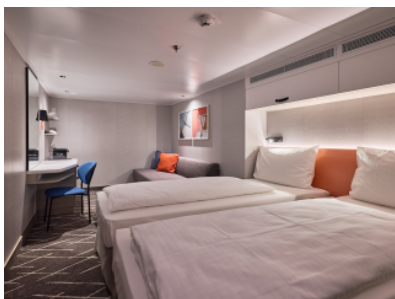

Снимката е илюстративна и не гарантира изгледа, обзавеждането и разположението на резервираната от вас каюта.

ВЪТРЕШНА КАЮТА - INCO

Вътрешна каюта

Нашите вътрешни каюти осигуряват комфортно настаняване за до 4 души. Започнете сутринта с ароматно кафе от еспресо машината. Каютите се намират на 3та палуба.

ДЕТАЙЛИ ЗА КАЮТАТА

- Площ: 14–17 м²
- Капацитет: 1–4 гости

ОСНОВНИ УДОБСТВА

- Халат за баня
- Еспресо машина
- Чехли
- Климатик
- Телевизор
- Сейф
- Телефон
- Каюта за хора с увреждания (при запитване)
- Сешоар
- Баня с душ/WC