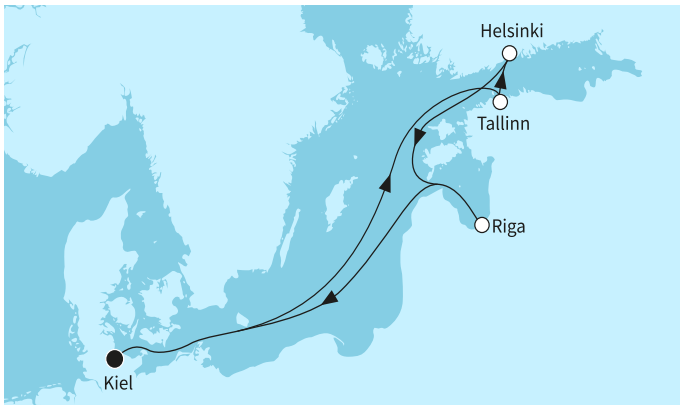

ВИЖ КРУИЗИ С БЕЗПЛАТНИ НАПИТКИ

7 дни Германия, Естония, Финландия, Латвия - MSA2638SEE

КРУИЗНА КОМПАНИЯ: TUI CRUISES
КОРАБ: MEIN SCHIFF RELAX ⚓⚓⚓⚓⚓

Картата е само за обща ориентация. Координатите са приблизителни и не целят да покажат точната локация на кораба.

Легенда: "А" - начална точка; "В" - крайна точка; "О" - начална и крайна точка

ЦЕНИ

Офертата за този круиз е изтекла, но може да потърсите друг подходящ за вас круиз в нашите над 2000 актуални оферти

ВИЖ ВСИЧКИ ОФЕРТИ

Маршрут

ДЕН	ТОЧКА	ДЪРЖАВА	ПРИСТИГАНЕ	ТРЪГВАНЕ
-----	-------	---------	------------	----------

	ДЕН	ТОЧКА	ДЪРЖАВА	ПРИСТИГАНЕ	ТРЪГВАНЕ
	1	Кил ▼	Германия	-	19:00
	2	В открито море ▼		-	-
	3	Талин ▼	Естония	09:00	23:59
	4	Хелзинки ▼	Финландия	07:30	23:59
	5	В открито море ▼		-	-
	6	Рига ▼	Латвия	07:00	20:00
	7	В открито море ▼		-	-
	8	Кил ▼	Германия	06:30	-