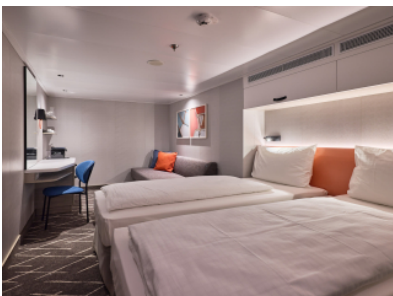

Всяка каюта е оборудвана с климатик, телевизор, сейф и телефон. За комфорта на гостите са осигурени меки халати, чехли и сешоар, а денят започва отлично с еспресо машина в самото помещение. Банята разполага с душ и тоалетна. При запитване могат да бъдат предоставени и каюти с осигурен достъп за инвалидни колички.