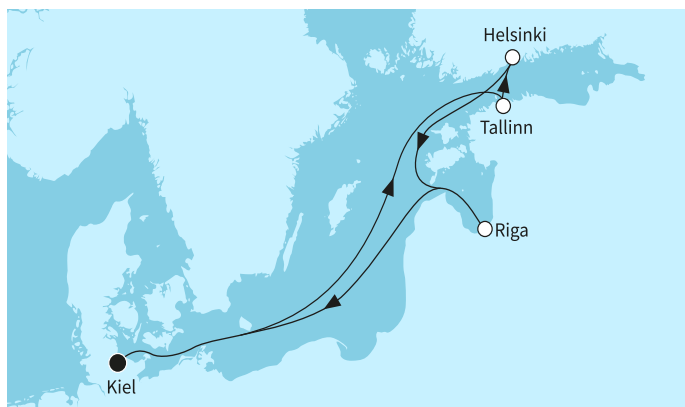

Най-ниска цена на човек в двойна каюта за избрания период

КРУИЗНА КОМПАНИЯ: TUI CRUISES
КОРАБ: MEIN SCHIFF RELAX ⚓⚓⚓⚓⚓

Картата е само за обща ориентация. Координатите са приблизителни и не целят да покажат точната локация на кораба.