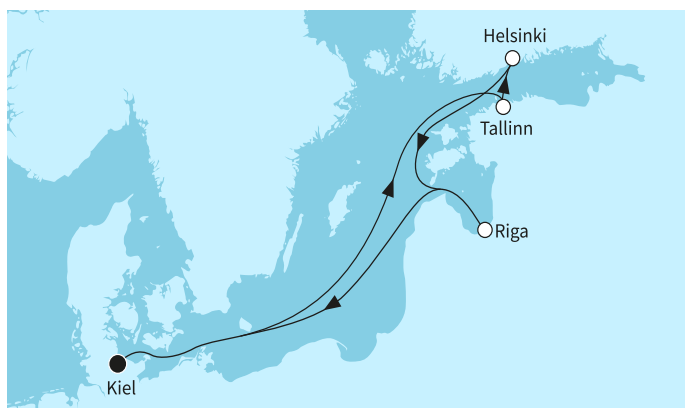

7 дни Германия, Естония, Финландия, Латвия - MSA2643SEE

КРУИЗНА КОМПАНИЯ: TUI CRUISES - MEIN SCHIFF

КОРАБ: MEIN SCHIFF RELAX ⚓⚓⚓⚓⚓

Картата е само за обща ориентация. Координатите са приблизителни и не целят да покажат точната локация на кораба.

Легенда: "А" - начална точка; "В" - крайна точка; "О" - начална и крайна точка

ЦЕНИ

Офертата за този круиз е изтекла, но може да потърсите друг подходящ за вас круиз в нашите над 2000 актуални оферти

ВИЖ ВСИЧКИ ОФЕРТИ

Маршрут

ДЕН	ТОЧКА	ДЪРЖАВА	ПРИСТИГАНЕ	ТРЪГВАНЕ
-----	-------	---------	------------	----------

	ДЕН	ТОЧКА	ДЪРЖАВА	ПРИСТИГАНЕ	ТРЪГВАНЕ
	1	Кил ▼	Германия	-	19:00
	2	В открито море ▼		-	-
	3	Талин ▼	Естония	09:00	23:59
	4	Хелзинки ▼	Финландия	07:30	23:59
	5	В открито море ▼		-	-
	6	Рига ▼	Латвия	07:00	20:00
	7	В открито море ▼		-	-
	8	Кил ▼	Германия	06:30	-