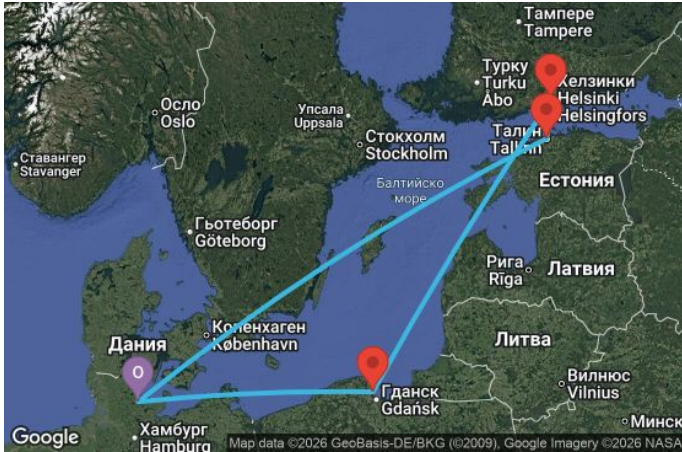

7 дни Германия, Естония, Финландия, Полша - MSN2655SEE

Картата е само за обща ориентация. Координатите са приблизителни и не целят да покажат точната локация на кораба.

Легенда: "А" - начална точка; "В" - крайна точка; "О" - начална и крайна точка

Маршрут

ДЕН	ТОЧКА	ДЪРЖАВА	ПРИСТИГАНЕ	ТРЪГВАНЕ
1	Кил	Германия	-	19:00
2	В открито море		-	-
3	Талин	Естония	07:30	23:59
4	Хелзинки	Финландия	07:30	23:00
5	В открито море		-	-
6	Гдиня/Гданск	Полша	07:00	19:00
7	В открито море		-	-
8	Кил	Германия	06:30	-