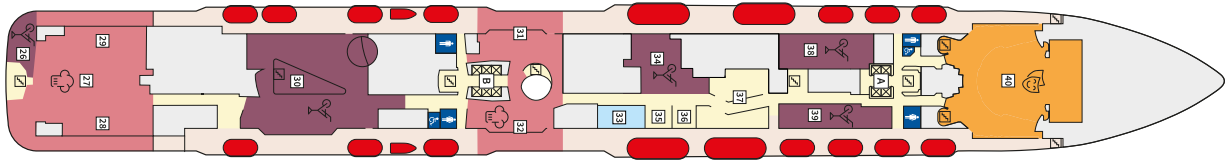

Палуба 5 Pier