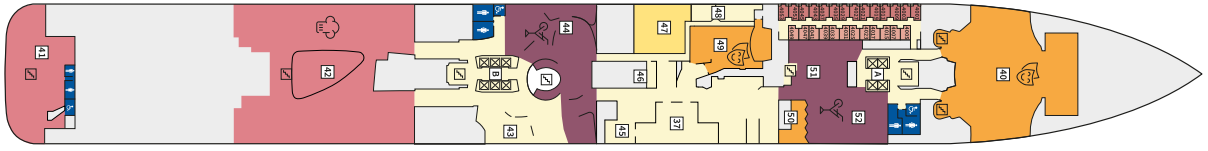

Снимката е илюстративна и не гарантира изгледа, обзавеждането и разположението на резервираната от вас каюта.

СЮИТ КРАСИВА ГЛЕДКА - SSAO

Площ на каютата: 39 m² + Балкон: 13-14 m²

Оборудване: Bademantel, Espresso-Maschine, Slipper, Klimaanlage, TV, Safe, Telefon, Haartrockner, Bad mit Dusche/WC, Doppeldusche, Spielekonsole, kostenfreier Zeitungsservice, Excellence-Service, Balkon mit Tisch und 2 Stühlen, Hängematte, Zugang zur X-Lounge, kostenfreier Internetzugang, separater Check-In, kostenfreie Getränke in der Minibar, 2 Liegestühle

Снимката е илюстративна и не гарантира изгледа, обзавеждането и разположението на резервираната от вас каюта.

Палуби

Палуба 2 Anker

Палуба 2 Anker

Палуба 3 Atlantik

Палуба 3 Atlantik

Палуба 4 Seestern

Палуба 4 Seestern