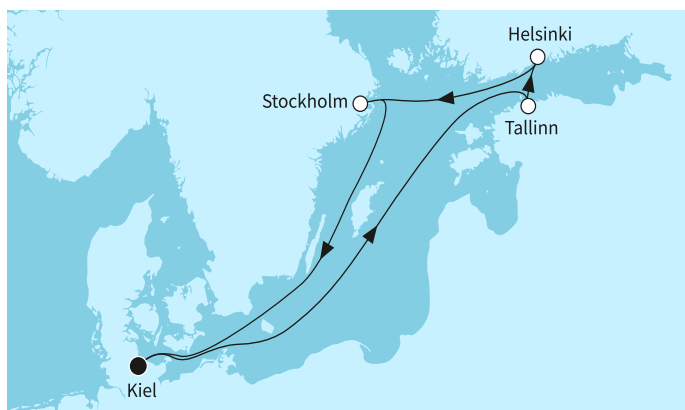

**КРУИЗНА КОМПАНИЯ: TUI CRUISES**  
**КОРАБ: MEIN SCHIFF 7** ⚓⚓⚓⚓⚓

Картата е само за обща ориентация. Координатите са приблизителни и не целят да покажат точната локация на кораба.

Легенда: "А" - начална точка; "В" - крайна точка; "О" - начална и крайна точка

Маршрут

	ДЕН	ТОЧКА	ДЪРЖАВА	ПРИСТИГАНЕ	ТРЪГВАНЕ
	1	Кил ▼	Германия	-	17:00
	2	В открито море ▼		-	-
	3	Талин ▼	Естония	09:00	23:59
	4	Хелзинки ▼	Финландия	07:30	17:00
	5	Стокхолм ▼	Швеция	11:00	-
	6	Стокхолм ▼	Швеция	-	13:45
	7	В открито море ▼		-	-
	8	Кил ▼	Германия	06:30	-