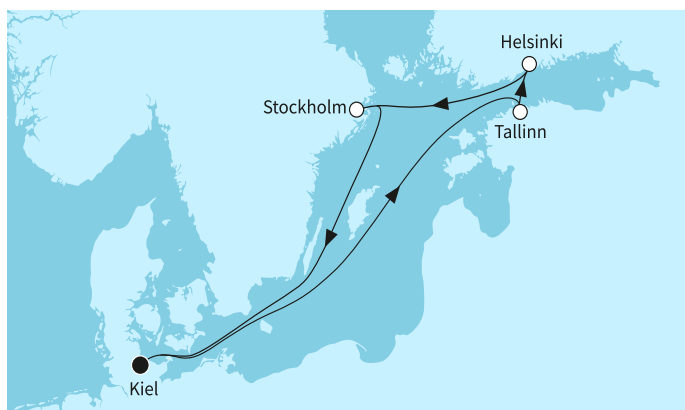

КРУИЗНА КОМПАНИЯ: TUI CRUISES
КОРАБ: MEIN SCHIFF 6

Картата е само за обща ориентация. Координатите са приблизителни и не целят да покажат точната локация на кораба.

Легенда: "А" - начална точка; "В" - крайна точка; "О" - начална и крайна точка

Маршрут

	ДЕН	ТОЧКА	ДЪРЖАВА	ПРИСТИГАНЕ	ТРЪГВАНЕ
	1	Кил ▼	Германия	-	17:00
	2	В открито море ▼		-	-
	3	Талин ▼	Естония	09:00	23:59
	4	Хелзинки ▼	Финландия	07:30	17:00
	5	Стокхолм ▼	Швеция	10:00	-
	6	Стокхолм ▼	Швеция	-	14:45
	7	В открито море ▼		-	-
	8	Кил ▼	Германия	06:30	-