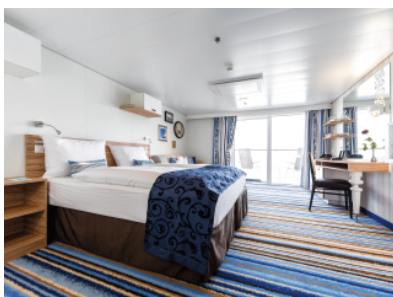

КАЮТА С БАЛКОН - ВКСО

Площ на каютата: 17 m² + Балкон: 5-7 m²

Оборудване: Bademantel, Espresso-Maschine, Slipper, Klimaanlage, TV, Safe, Telefon, Haartrockner, Bad mit Dusche/WC, barrierefreie Kabinen auf Anfrage, Balkon mit Tisch und 2 Stühlen

Снимката е илюстративна и не гарантира изгледа, обзавеждането и разположението на резервираната от вас каюта.