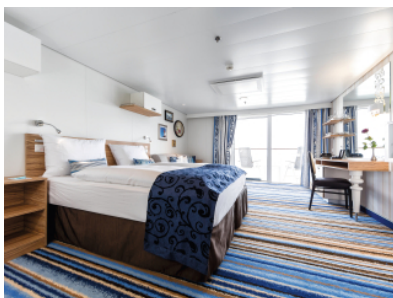

КАЮТА С БАЛКОН - ВКВО

Площ на каютата: 17 m² + Балкон: 5-7 m²

Оборудване: Bademantel, Espresso-Maschine, Slipper, Klimaanlage, TV, Safe, Telefon, Haartrockner, Bad mit Dusche/WC, barrierefreie Kabinen auf Anfrage, Balkon mit Tisch und 2 Stühlen

Снимката е илюстративна и не гарантира изгледа, обзавеждането и разположението на резервираната от вас каюта.