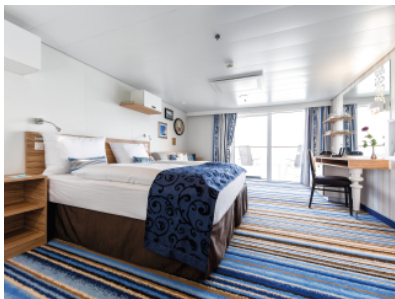

КАЮТА С БАЛКОН - BAUR

Площ на каютата: 17 m² + Балкон: 5-7 m²

Оборудване: Bademantel, Espresso-Maschine, Slipper, Klimaanlage, TV, Safe, Telefon, Haartrockner, Bad mit Dusche/WC, barrierefreie Kabinen auf Anfrage, Balkon mit Tisch und 2 Stühlen

Снимката е илюстративна и не гарантира изгледа, обзавеждането и разположението на резервираната от вас каюта.

AUUR