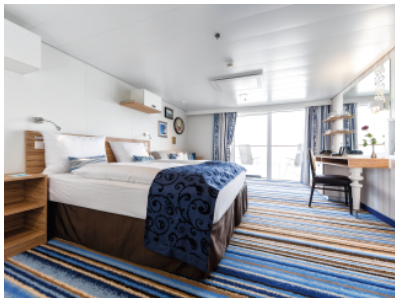

КАЮТА С БАЛКОН - ВКГО

Площ на каютата: 17 m² + Балкон: 5-7 m²

Оборудване: Bademantel, Espresso-Maschine, Slipper, Klimaanlage, TV, Safe, Telefon, Haartrockner, Bad mit Dusche/WC, barrierefreie Kabinen auf Anfrage, Balkon mit Tisch und 2 Stühlen

Снимката е илюстративна и не гарантира изгледа, обзавеждането и разположението на резервираната от вас каюта.