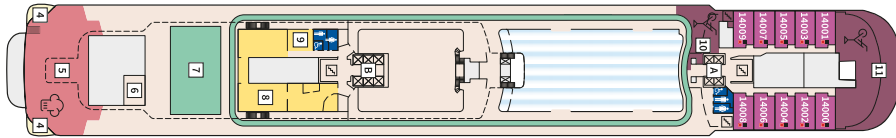

Палуба 14 Horizont