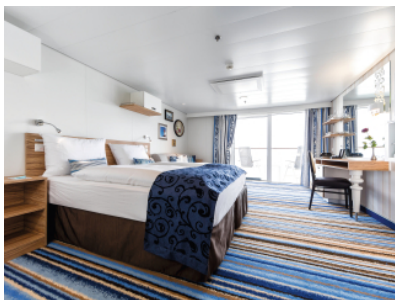

Снимката е илюстративна и не гарантира изгледа, обзавеждането и разположението на резервираната от вас каюта.

КАЮТА С БАЛКОН - BAAO

Площ на каютата: 17 m² + Балкон: 5-7 m²

Оборудване: Bademantel, Espresso-Maschine, Slipper, Klimaanlage, TV, Safe, Telefon, Haartrockner, Bad mit Dusche/WC, barrierefreie Kabinen auf Anfrage, Balkon mit Tisch und 2 Stühlen