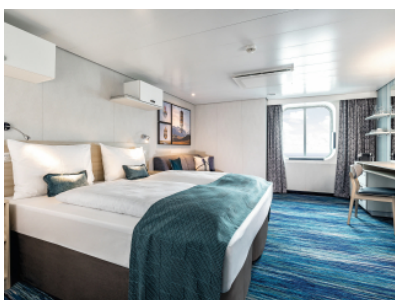

Снимката е илюстративна и не гарантира изгледа, обзавеждането и разположението на резервираната от вас каюта.

ВЪНШНА КАЮТА - AUUS

Площ на каютата: 17 m²

Оборудване: Bademantel, Espresso-Maschine, Slipper, Klimaanlage, TV, Safe, Telefon, Haartrockner, Bad mit Dusche/WC, barrierefreie Kabinen auf Anfrage