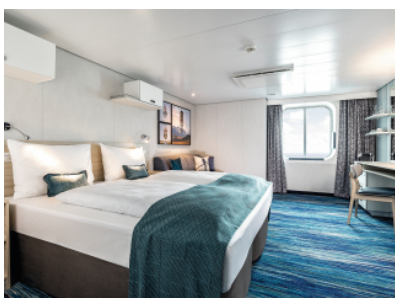

ВЪНШНА КАЮТА - AKUS

Площ на каютата: 17 m²

Оборудване: Bademantel, Espresso-Maschine, Slipper, Klimaanlage, TV, Safe, Telefon, Haartrockner, Bad mit Dusche/WC, barrierefreie Kabinen auf Anfrage

Снимката е илюстративна и не гарантира изгледа, обзавеждането и разположението на резервираната от вас каюта.