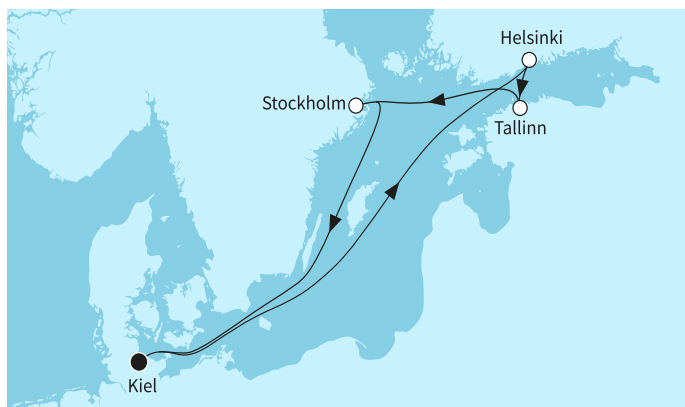

КРУИЗНА КОМПАНИЯ: TUI CRUISES
КОРАБ: MEIN SCHIFF 2

Картата е само за обща ориентация. Координатите са приблизителни и не целят да покажат точната локация на кораба.

Легенда: "А" - начална точка; "В" - крайна точка; "О" - начална и крайна точка

Маршрут

	ДЕН	ТОЧКА	ДЪРЖАВА	ПРИСТИГАНЕ	ТРЪГВАНЕ
	1	Кил ▼	Германия	-	17:00
	2	В открито море ▼		-	-
	3	Хелзинки ▼	Финландия	09:00	23:59
	4	Талин ▼	Естония	07:30	22:00
	5	Стокхолм ▼	Швеция	13:00	-
	6	Стокхолм ▼	Швеция	-	11:40
	6	В открито море ▼		-	-
	7	В открито море ▼		-	-
	8	Кил ▼	Германия	06:30	-