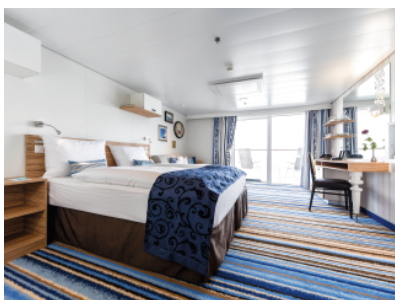

КАЮТА С БАЛКОН - ВКСО

Площ на каютата: 17 m² + Балкон: 5-7 m²

Оборудване: Bademantel, Espresso-Maschine, Slipper, Klimaanlage, TV, Safe, Telefon, Haartrockner, Bad mit Dusche/WC, barrierefreie Kabinen auf Anfrage, Balkon mit Tisch und 2 Stühlen

Снимката е илюстративна и не гарантира изгледа, обзавеждането и разположението на резервираната от вас каюта.