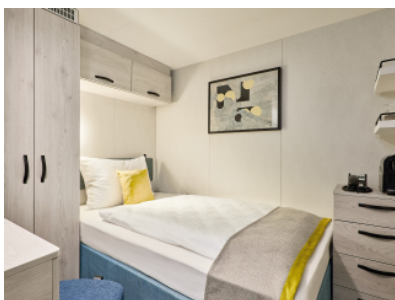

ЕДИНИЧНА ВЪТРЕШНА КАЮТА - EZIO

Площ на каютата: 8 m²

Оборудване: Bademantel, Espresso-Maschine, Slipper, Klimaanlage, TV, Safe, Telefon, Haartrockner, Bad mit Dusche/WC

Снимката е илюстративна и не гарантира изгледа, обзавеждането и разположението на резервираната от вас каюта.