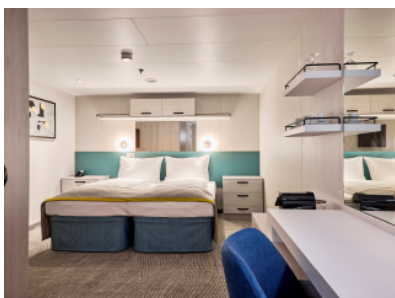

ВЪТРЕШНА КАЮТА - INAO

Площ на каютата: 17 m²

Оборудване: Bademantel, Espresso-Maschine, Slipper, Klimaanlage, TV, Safe, Telefon, Haartrockner, Bad mit Dusche/WC, barrierefreie Kabinen auf Anfrage

Снимката е илюстративна и не гарантира изгледа, обзавеждането и разположението на резервираната от вас каюта.

ВЪТРЕШНА КАЮТА - INBO

Площ на каютата: 17 m²

Оборудване: Bademantel, Espresso-Maschine, Slipper, Klimaanlage, TV, Safe, Telefon, Haartrockner, Bad mit Dusche/WC, barrierefreie Kabinen auf Anfrage

Снимката е илюстративна и не гарантира изгледа, обзавеждането и разположението на резервираната от вас каюта.

ВЪТРЕШНА КАЮТА - INUS

Площ на каютата: 17 m²

Оборудване: Bademantel, Espresso-Maschine, Slipper, Klimaanlage, TV, Safe, Telefon, Haartrockner, Bad mit Dusche/WC, barrierefreie Kabinen auf Anfrage

Снимката е илюстративна и не гарантира изгледа, обзавеждането и разположението на резервираната от вас каюта.