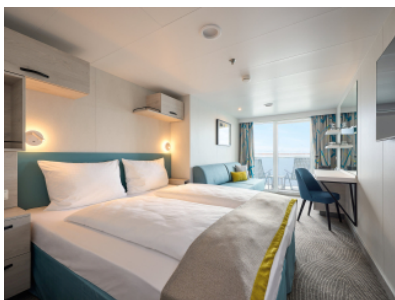

СПА КАЮТА С БАЛКОН - BASO

Площ на каютата: 17 m² + Балкон: 5 m²

Оборудване: Bademantel, Espresso-Maschine, Slipper, Klimaanlage, TV, Safe, Telefon, Haartrockner, Bad mit Dusche/WC, smartsleep Kissen, besondere SPA Pflegeprodukte, 1 Strandtasche und 1 Schlüsselband p.P., inkl. Wohlfühl-Paket, Balkon mit Tisch und 2 Stühlen, Kabine mit Nichtraucher Balkon

Снимката е илюстративна и не гарантира изгледа, обзавеждането и разположението на резервираната от вас каюта.