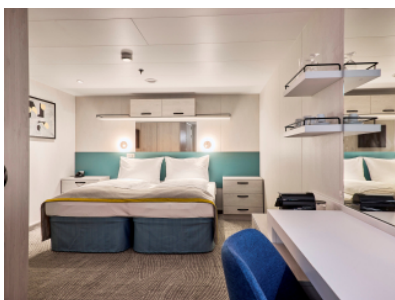

ВЪТРЕШНА КАЮТА - INAO

Площ на каютата: 17 m²

Оборудване: Bademantel, Espresso-Maschine, Slipper, Klimaanlage, TV, Safe, Telefon, Haartrockner, Bad mit Dusche/WC, barrierefreie Kabinen auf Anfrage

Снимката е илюстративна и не гарантира изгледа, обзавеждането и разположението на резервираната от вас каюта.

ВЪТРЕШНА КАЮТА - INBO

Площ на каютата: 17 m²

Оборудване: Bademantel, Espresso-Maschine, Slipper, Klimaanlage, TV, Safe, Telefon, Haartrockner, Bad mit Dusche/WC, barrierefreie Kabinen auf Anfrage

Снимката е илюстративна и не гарантира изгледа, обзавеждането и разположението на резервираната от вас каюта.