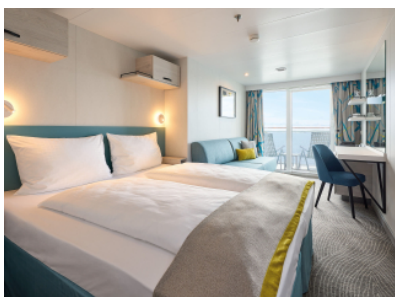

КАЮТА С БАЛКОН - BAAO

Площ на каютата: 17 m² + Балкон: 5-7 m²

Оборудване: Bademantel, Espresso-Maschine, Slipper, Klimaanlage, TV, Safe, Telefon, Haartrockner, Bad mit Dusche/WC, barrierefreie Kabinen auf Anfrage, Teilweise mit Nichtraucher Balkon, Balkon mit Tisch und 2 Stühlen