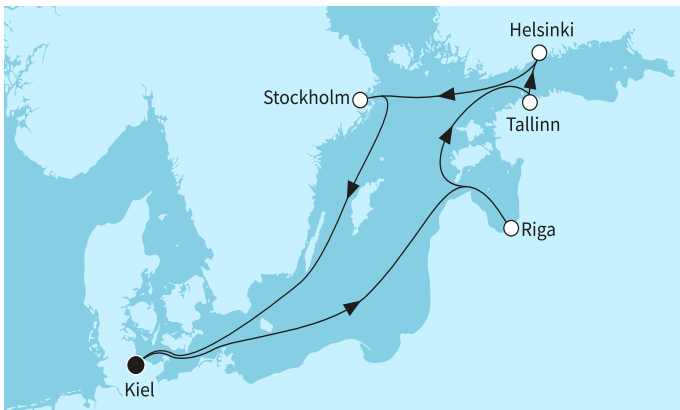

КРУИЗНА КОМПАНИЯ: TUI CRUISES - MEIN SCHIFF
КОРАБ: MEIN SCHIFF 7

Картата е само за обща ориентация. Координатите са приблизителни и не целят да покажат точната локация на кораба.

Легенда: "А" - начална точка; "В" - крайна точка; "О" - начална и крайна точка

Маршрут

	ДЕН	ТОЧКА	ДЪРЖАВА	ПРИСТИГАНЕ	ТРЪГВАНЕ
	1	Кил ▼	Германия	-	17:00
	2	В открито море ▼		-	-
	3	Рига ▼	Латвия	07:30	16:00
	4	Талин ▼	Естония	09:00	23:59
	5	Хелзинки ▼	Финландия	07:30	17:00
	6	Стокхолм ▼	Швеция	09:00	16:25
	7	В открито море ▼		-	-
	8	Кил ▼	Германия	06:30	-