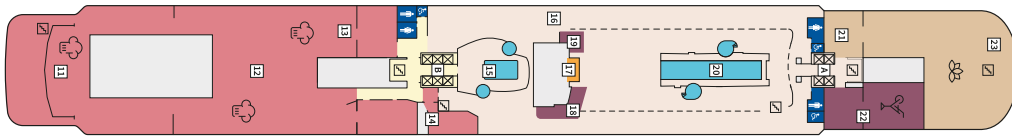

Снимката е илюстративна и не гарантира изгледа, обзавеждането и разположението на резервираната от вас каюта.

СЮИТ КРАСИВА ГЛЕДКА - SSAO

Площ на каютата: 39 m² + Балкон: 13-14 m²

Оборудване: Bademantel, Espresso-Maschine, Slipper, Klimaanlage, TV, Safe, Telefon, Haartrockner, Bad mit Dusche/WC, Doppeldusche, Spielekonsole, kostenfreier Zeitungsservice, Excellence-Service, Balkon mit Tisch und 2 Stühlen, Hängematte, Zugang zur X-Lounge, kostenfreier Internetzugang, separater Check-In, kostenfreie Getränke in der Minibar, 2 Liegestühle

Снимката е илюстративна и не гарантира изгледа, обзавеждането и разположението на резервираната от вас каюта.

Палуби

Палуба 2 Anker

Палуба 2 Anker

Палуба 3 Atlantik

Палуба 3 Atlantik

Палуба 4 Seestern

Палуба 4 Seestern

Палуба 5 Pier

Палуба 5 Pier

Палуба 6 Воје

Палуба 6 Воје

Палуба 7 Хансе

Палуба 12 Aqua

Палуба 14 Horizont

Палуба 14 Horizont