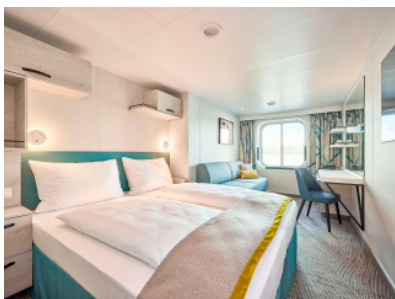

ВЪНШНА КАЮТА - AUBO

Площ на каютата: 17 m²

Оборудване: Bademantel, Espresso-Maschine, Slipper, Klimaanlage, TV, Safe, Telefon, Haartrockner, Bad mit Dusche/WC, barrierefreie Kabinen auf Anfrage

Снимката е илюстративна и не гарантира изгледа, обзавеждането и разположението на резервираната от вас каюта.