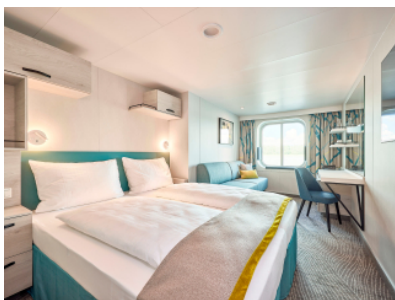

ВЪНШНА КАЮТА - AUAO

Площ на каютата: 17 m²

Оборудване: Bademantel, Espresso-Maschine, Slipper, Klimaanlage, TV, Safe, Telefon, Haartrockner, Bad mit Dusche/WC, barrierefreie Kabinen auf Anfrage

Снимката е илюстративна и не гарантира изгледа, обзавеждането и разположението на резервираната от вас каюта.