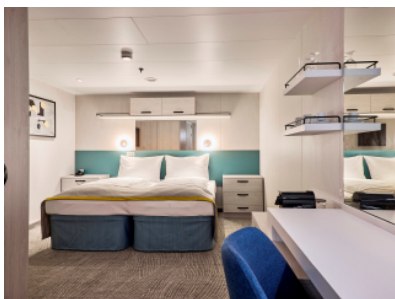

ВЪТРЕШНА КАЮТА - INCO

Площ на каютата: 17 m²

Оборудване: Bademantel, Espresso-Maschine, Slipper, Klimaanlage, TV, Safe, Telefon, Haartrockner, Bad mit Dusche/WC, barrierefreie Kabinen auf Anfrage

Снимката е илюстративна и не гарантира изгледа, обзавеждането и разположението на резервираната от вас каюта.