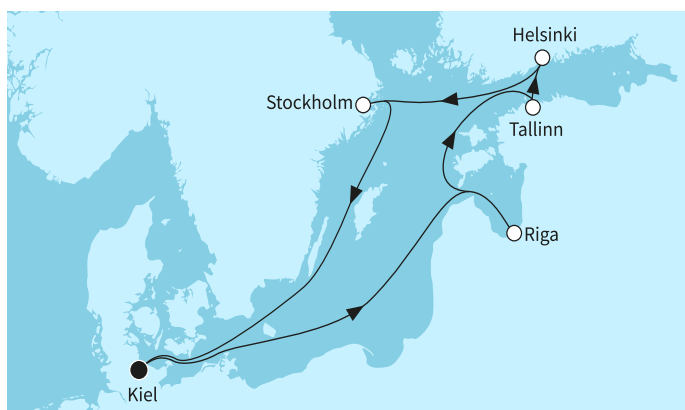

КРУИЗНА КОМПАНИЯ: **TUI CRUISES**
КОРАБ: **MEIN SCHIFF 7** ⚓⚓⚓⚓⚓

Картата е само за обща ориентация. Координатите са приблизителни и не целят да покажат точната локация на кораба.

Легенда: "А" - начална точка; "В" - крайна точка; "О" - начална и крайна точка

Маршрут

	ДЕН	ТОЧКА	ДЪРЖАВА	ПРИСТИГАНЕ	ТРЪГВАНЕ
	1	Кил ▼	Германия	-	17:00
	2	В открито море ▼		-	-
	3	Рига ▼	Латвия	07:30	16:00
	4	Талин ▼	Естония	09:00	23:59
	5	Хелзинки ▼	Финландия	07:30	17:00
	6	Стокхолм ▼	Швеция	08:30	17:30
	7	В открито море ▼		-	-
	8	Кил ▼	Германия	06:30	-