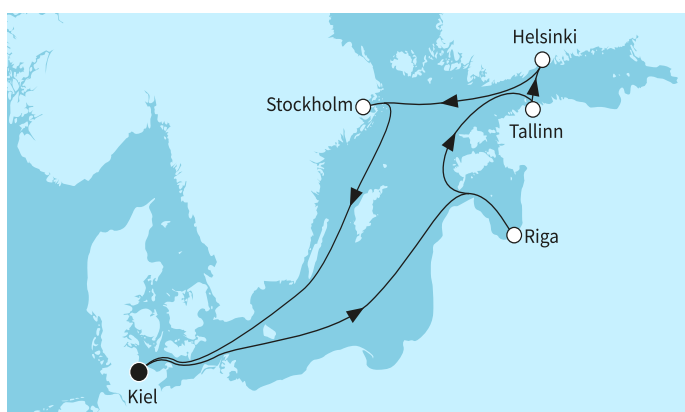

7 дни Германия, Латвия, Естония, Финландия, Швеция - MSI2729SEE

-10%

без прозорец 1349⁰⁰ €	2638⁴¹ лв.
с прозорец 1549⁰⁰ €	3029⁵⁸ лв.
с балкон 1729⁰⁰ €	3381⁶³ лв.
апартамент 2949⁰⁰ €	5767⁷⁴ лв.

1349⁰⁰ €

2638⁴¹ лв.

Най-ниска цена на човек в двойна каюта за избрания период

КРУИЗНА КОМПАНИЯ: TUI CRUISES

КОРАБ: MEIN SCHIFF 7 ⚓⚓⚓⚓⚓

Картата е само за обща ориентация. Координатите са приблизителни и не целят да покажат точната локация на кораба.

Легенда: "А" - начална точка; "В" - крайна точка; "О" - начална и крайна точка

ЦЕНИ

Това са най-ниските цени за посочените дати на отплаване и тип каюти. Посочените цени са на човек при двама възрастни в каюта.

При обявени промоции и намаления, цените са показани с вече калкулираната отстъпка.

Изберете дата на отплаване, за да преминете на следващ екран, където ще може да проверите крайната цена за всички пасажери и да изпратите запитване.

Дата	Тип оферта	без прозорец	с прозорец	с балкон	апартамент
22.08.2027	PRO ALL INCLUSIVE	~~1499⁰⁰ €~~ 1349⁰⁰ € ~~2931⁷⁹ лв.~~ 2638⁴¹ лв.	~~1699⁰⁰ €~~ 1549⁰⁰ € ~~3322⁹⁶ лв.~~ 3029⁵⁸ лв.	~~1879⁰⁰ €~~ 1729⁰⁰ € ~~3675⁰⁰ лв.~~ 3381⁶³ лв.	~~3099⁰⁰ €~~ 2949⁰⁰ € ~~6061¹² лв.~~ 5767⁷⁴ лв.

Маршрут