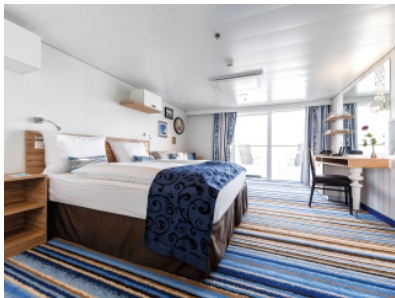

КАЮТА С БАЛКОН - BACO

Площ на каютата: 17 m² + Балкон: 5-7 m²

Оборудване: Bademantel, Espresso-Maschine, Slipper, Klimaanlage, TV, Safe, Telefon, Haartrockner, Bad mit Dusche/WC, barrierefreie Kabinen auf Anfrage, Balkon mit Tisch und 2 Stühlen

Снимката е илюстративна и не гарантира изгледа, обзавеждането и разположението на резервираната от вас каюта.