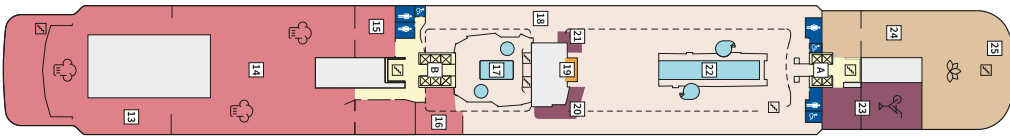

Палуба 14 Horizont

Палуба 14 Horizont