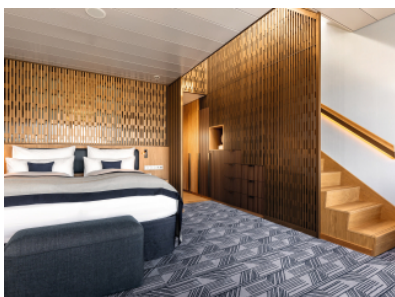

Снимката е илюстративна и не гарантира изгледа, обзавеждането и разположението на резервираната от вас каюта.

СЮИТ КРАСИВА ГЛЕДКА - SSAO

Площ на каютата: 39 m² + Балкон: 13-14 m²

Оборудване: Bademantel, Espresso-Maschine, Slipper, Klimaanlage, TV, Safe, Telefon, Haartrockner, Bad mit Dusche/WC, Doppeldusche, Spielekonsole, kostenfreier Zeitungsservice, Excellence-Service, Balkon mit Tisch und 2 Stühlen, Hängematte, Zugang zur X-Lounge, kostenfreier Internetzugang, separater Check-In, kostenfreie Getränke in der Minibar, 2 Liegestühle