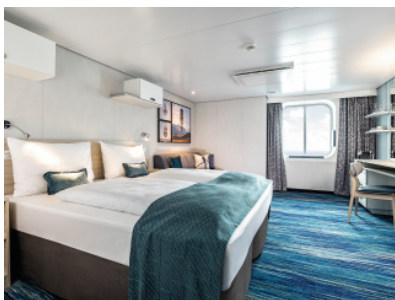

ВЪНШНА КАЮТА - AUAO

Площ на каютата: 17 m²

Оборудване: Bademantel, Espresso-Maschine, Slipper, Klimaanlage, TV, Safe, Telefon, Haartrockner, Bad mit Dusche/WC, barrierefreie Kabinen auf Anfrage

Снимката е илюстративна и не гарантира изгледа, обзавеждането и разположението на резервираната от вас каюта.