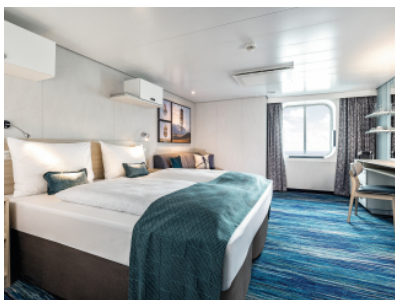

ВЪНШНА КАЮТА - AKUS

Площ на каютата: 17 m²

Оборудване: Bademantel, Espresso-Maschine, Slipper, Klimaanlage, TV, Safe, Telefon, Haartrockner, Bad mit Dusche/WC, barrierefreie Kabinen auf Anfrage

Снимката е илюстративна и не гарантира изгледа, обзавеждането и разположението на резервираната от вас каюта.