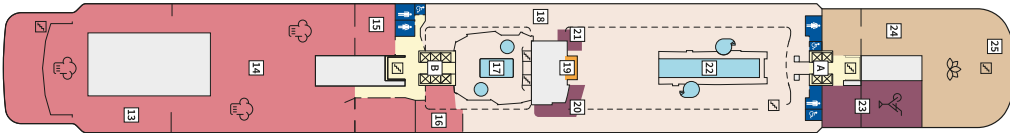

Палуба 14 Horizont