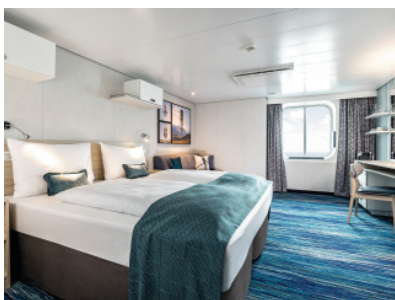

ВЪНШНА КАЮТА - AUUR

Площ на каютата: 17 m²

Оборудване: Bademantel, Espresso-Maschine, Slipper, Klimaanlage, TV, Safe, Telefon, Haartrockner, Bad mit Dusche/WC, barrierefreie Kabinen auf Anfrage

Снимката е илюстративна и не гарантира изгледа, обзавеждането и разположението на резервираната от вас каюта.