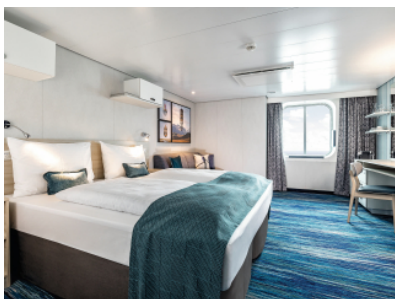

ВЪНШНА КАЮТА - АКВО

Площ на каютата: 17 m²

Оборудване: Bademantel, Espresso-Maschine, Slipper, Klimaanlage, TV, Safe, Telefon, Haartrockner, Bad mit Dusche/WC, barrierefreie Kabinen auf Anfrage

Снимката е илюстративна и не гарантира изгледа, обзавеждането и разположението на резервираната от вас каюта.