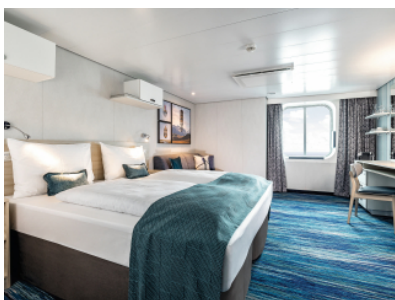

ВЪНШНА КАЮТА - AUAO

Площ на каютата: 17 m²

Оборудване: Bademantel, Espresso-Maschine, Slipper, Klimaanlage, TV, Safe, Telefon, Haartrockner, Bad mit Dusche/WC, barrierefreie Kabinen auf Anfrage

Снимката е илюстративна и не гарантира изгледа, обзавеждането и разположението на резервираната от вас каюта.