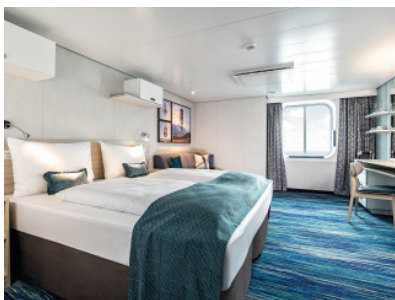

ВЪНШНА КАЮТА - АКАО

Площ на каютата: 17 m²

Оборудване: Bademantel, Espresso-Maschine, Slipper, Klimaanlage, TV, Safe, Telefon, Haartrockner, Bad mit Dusche/WC, barrierefreie Kabinen auf Anfrage

Снимката е илюстративна и не гарантира изгледа, обзавеждането и разположението на резервираната от вас каюта.