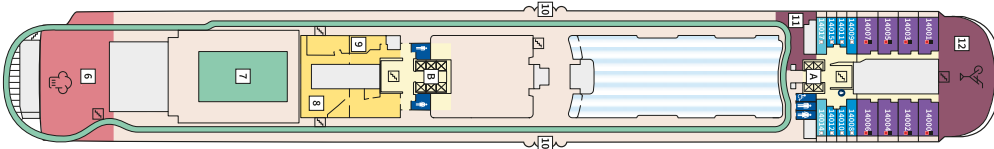

Палуба 14 Horizont

Палуба 14 Horizont