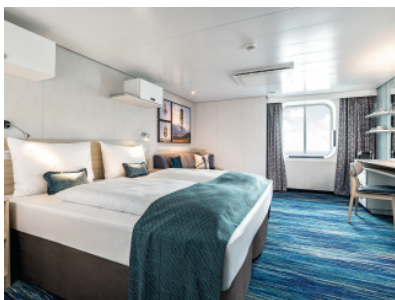

ВЪНШНА КАЮТА - AUUS

Площ на каютата: 17 m²

Оборудване: Bademantel, Espresso-Maschine, Slipper, Klimaanlage, TV, Safe, Telefon, Haartrockner, Bad mit Dusche/WC, barrierefreie Kabinen auf Anfrage

Снимката е илюстративна и не гарантира изгледа, обзавеждането и разположението на резервираната от вас каюта.