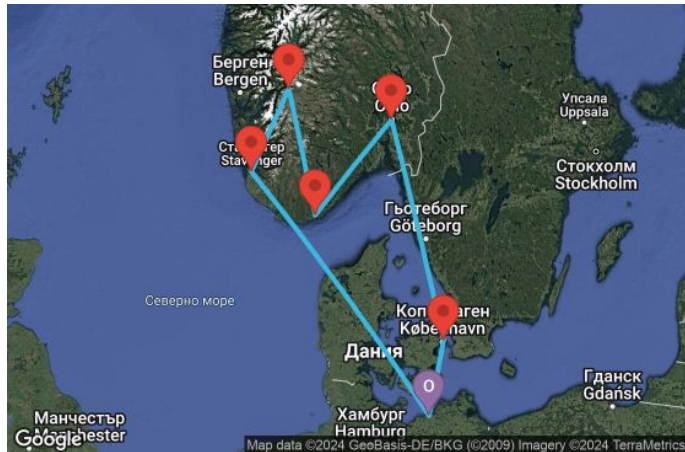

7 дни Германия, Норвегия, Дания - UW9Z

Картата е само за обща ориентация. Координатите са приблизителни и не целят да покажат точната локация на кораба.

Легенда: "А" - начална точка; "В" - крайна точка; "О" - начална и крайна точка

Маршрут

ДЕН	ТОЧКА	ДЪРЖАВА	ПРИСТИГАНЕ	ТРЪГВАНЕ
1	Варнемюнде ▼	Германия	-	17:00
2	В открито море ▼		-	-
3	Ставангер ▼	Норвегия	08:00	18:00
4	Айдфьор ▼	Норвегия	08:00	17:00

	ДЕН	ТОЧКА	ДЪРЖАВА	ПРИСТИГАНЕ	ТРЪГВАНЕ
	5	Кристиансанд ▼	Норвегия	12:00	20:00
	6	Осло ▼	Норвегия	07:00	16:00
	7	Копенхаген ▼	Дания	09:00	18:00
	8	Варнемюнде ▼	Германия	07:00	-