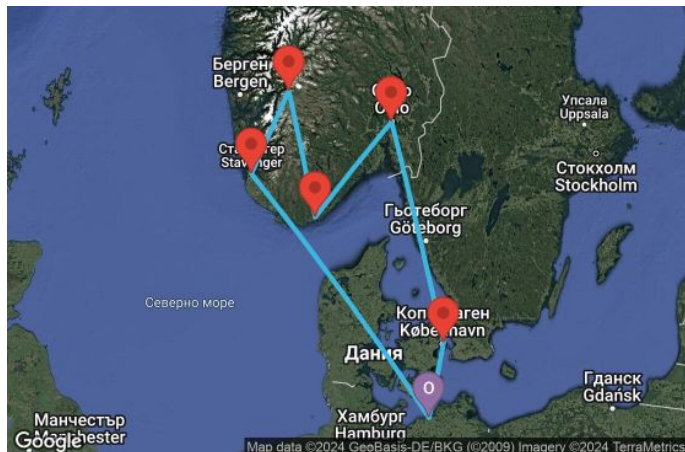

7 дни Германия, Норвегия, Дания - UW9Z

Картата е само за обща ориентация. Координатите са приблизителни и не целят да покажат точната локация на кораба.

Легенда: "А" - начална точка; "В" - крайна точка; "О" - начална и крайна точка

Маршрут

ДЕН	ТОЧКА	ДЪРЖАВА	ПРИСТИГАНЕ	ТРЪГВАНЕ

	ДЕН	ТОЧКА	ДЪРЖАВА	ПРИСТИГАНЕ	ТРЪГВАНЕ
	1	Варнемюнде ▼	Германия	-	17:00
	2	В открито море ▼		-	-
	3	Ставангер ▼	Норвегия	08:00	18:00
	4	Айдфьор ▼	Норвегия	08:00	17:00
	5	Кристиансанд ▼	Норвегия	12:00	20:00
	6	Осло ▼	Норвегия	07:00	16:00
	7	Копенхаген ▼	Дания	09:00	18:00
	8	Варнемюнде ▼	Германия	07:00	-