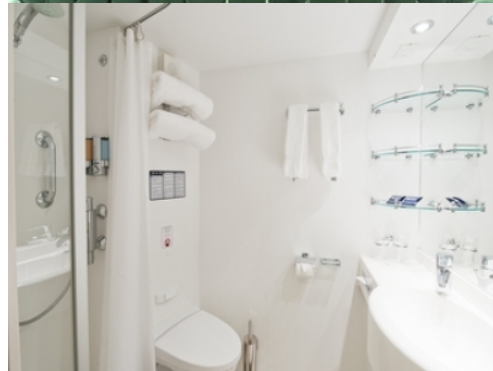

Чуждестранни граждани, може да проверят визовите изисквания, валидни за техните държави на страниците на техните консулски отдели, външно министерство или съответните служби.

Кораб

MSC Magnifica ⚓⚓⚓⚓