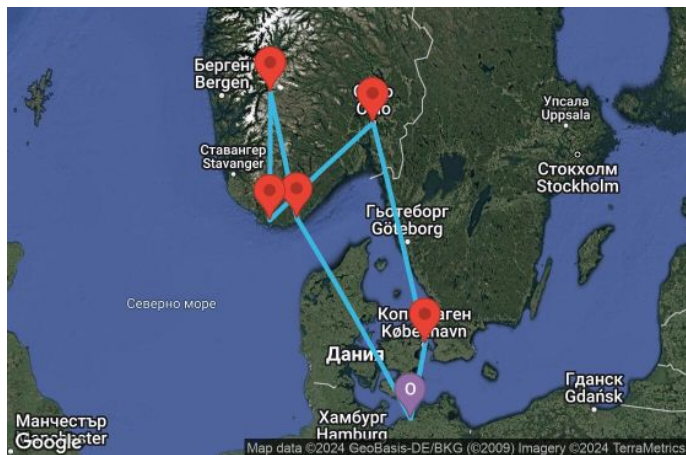

00
00
00
00

7 дни Германия, Норвегия, Дания - UWA1

КРУИЗНА КОМПАНИЯ: **MSC**
КОРАБ: **MSC MAGNIFICA** ⚓⚓⚓⚓⚓

Картата е само за обща ориентация. Координатите са приблизителни и не целят да покажат точната локация на кораба.

Легенда: "A" - начална точка; "B" - крайна точка; "O" - начална и крайна точка

ЦЕНИ

Офертата за този круиз е изтекла, но може да потърсите друг подходящ за вас круиз в нашите над 2000 актуални оферти

ВИЖ ВСИЧКИ ОФЕРТИ 

Маршрут

	ДЕН	ТОЧКА	ДЪРЖАВА	ПРИСТИГАНЕ	ТРЪГВАНЕ
	1	Варнемюнде ▼	Германия	-	17:00
	2	В открито море ▼		-	-
	3	Кристиансанд ▼	Норвегия	07:00	15:00
	4	Айдфьор ▼	Норвегия	08:00	17:00
	5	Линдал ▼	Норвегия	08:00	16:00
	6	Осло ▼	Норвегия	07:00	16:00
	7	Копенхаген ▼	Дания	09:00	18:00
	8	Варнемюнде ▼	Германия	07:00	-