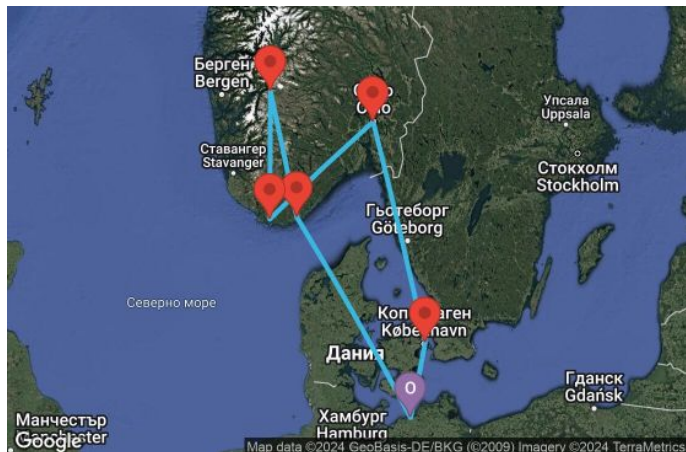

7 дни Германия, Норвегия, Дания - UWA1

Картата е само за обща ориентация. Координатите са приблизителни и не целят да покажат точната локация на кораба.

Легенда: "А" - начална точка; "В" - крайна точка; "О" - начална и крайна точка

Маршрут

	ДЕН	ТОЧКА	ДЪРЖАВА	ПРИСТИГАНЕ	ТРЪГВАНЕ
	1	Варнемюнде ▼	Германия	-	17:00
	2	В открито море ▼		-	-
	3	Кристиансанд ▼	Норвегия	07:00	15:00
	4	Айдфьор ▼	Норвегия	08:00	17:00

	ДЕН	ТОЧКА	ДЪРЖАВА	ПРИСТИГАНЕ	ТРЪГВАНЕ
	5	Линдал ▼	Норвегия	08:00	16:00
	6	Осло ▼	Норвегия	07:00	16:00
	7	Копенхаген ▼	Дания	09:00	18:00
	8	Варнемюнде ▼	Германия	07:00	-