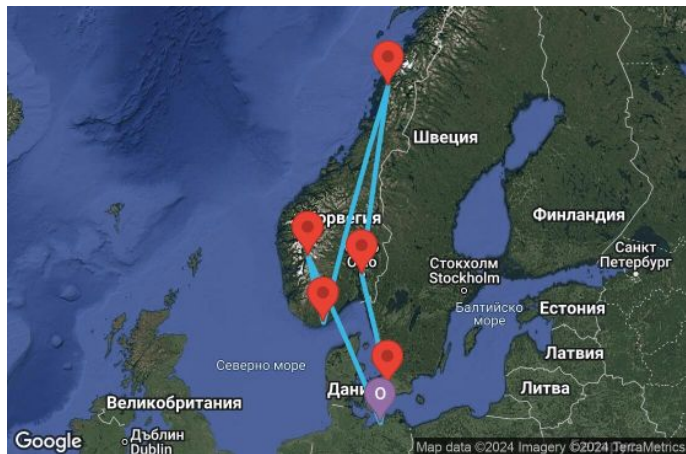

7 дни Германия, Норвегия, Дания - UWA4

Картата е само за обща ориентация. Координатите са приблизителни и не целят да покажат точната локация на кораба.

Легенда: "А" - начална точка; "В" - крайна точка; "О" - начална и крайна точка

Маршрут

ДЕН	ТОЧКА	ДЪРЖАВА	ПРИСТИГАНЕ	ТРЪГВАНЕ
1	Варнемюнде ▼	Германия	-	17:00
2	В открито море ▼		-	-
3	Улвик ▼	Норвегия	08:00	17:00
4	Кристиансанд ▼	Норвегия	10:00	19:00

	ДЕН	ТОЧКА	ДЪРЖАВА	ПРИСТИГАНЕ	ТРЪГВАНЕ
	5	Санес ▼	Норвегия	07:00	13:00
	6	Осло ▼	Норвегия	09:00	16:30
	7	Копенхаген ▼	Дания	09:00	18:00
	8	Варнемюнде ▼	Германия	07:00	-