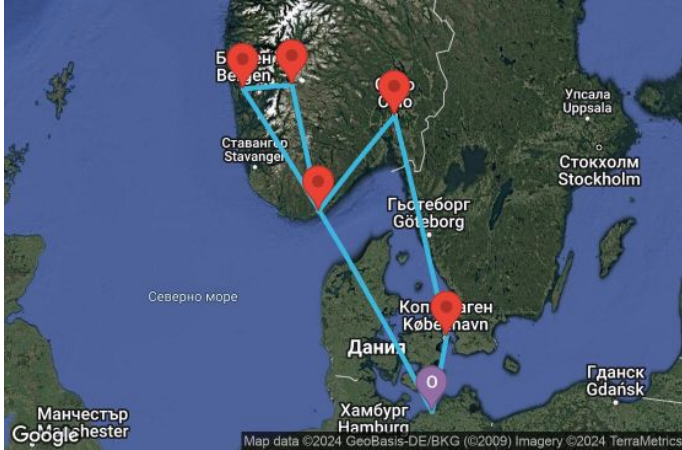

00
00
00
00

7 дни Германия, Норвегия, Дания - UWA5

Картата е само за обща ориентация. Координатите са приблизителни и не целят да покажат точната локация на кораба.

Легенда: "А" - начална точка; "В" - крайна точка; "О" - начална и крайна точка

Маршрут

ДЕН	ТОЧКА	ДЪРЖАВА	ПРИСТИГАНЕ	ТРЪГВАНЕ
1	Варнемюнде ▼	Германия	-	17:00

	ДЕН	ТОЧКА	ДЪРЖАВА	ПРИСТИГАНЕ	ТРЪГВАНЕ
	2	В открито море ▼		-	-
	3	Берген ▼	Норвегия	08:00	19:00
	4	Айдфьор ▼	Норвегия	08:00	17:00
	5	Кристиансанд ▼	Норвегия	12:00	20:00
	6	Осло ▼	Норвегия	08:00	16:00
	7	Копенхаген ▼	Дания	09:00	18:00
	8	Варнемюнде ▼	Германия	07:00	-