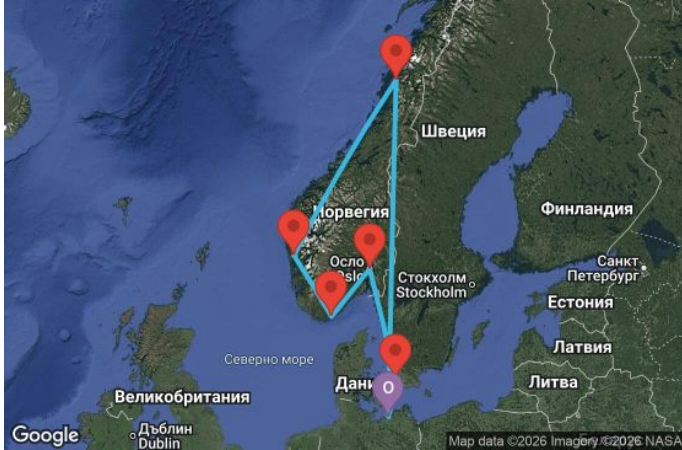

7 дни Германия, Норвегия, Дания - UZX2

Картата е само за обща ориентация. Координатите са приблизителни и не целят да покажат точната локация на кораба.

Легенда: "А" - начална точка; "В" - крайна точка; "О" - начална и крайна точка

Маршрут

ДЕН	ТОЧКА	ДЪРЖАВА	ПРИСТИГАНЕ	ТРЪГВАНЕ
1	Варнемюнде ▼	Германия	-	17:00
2	В открито море ▼		-	-
3	Санес ▼	Норвегия	08:00	18:00
4	Берген ▼	Норвегия	08:00	18:00
5	Кристиансанд ▼	Норвегия	11:00	20:00