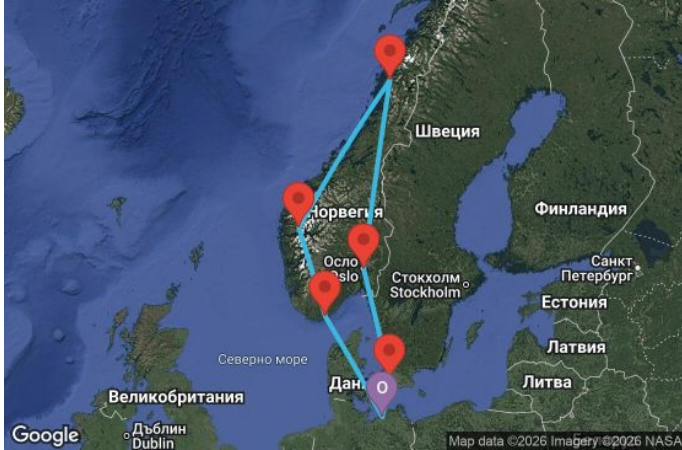

7 дни Германия, Норвегия, Дания - UZX5

Картата е само за обща ориентация. Координатите са приблизителни и не целят да покажат точната локация на кораба.

Легенда: "А" - начална точка; "В" - крайна точка; "О" - начална и крайна точка

Маршрут

ДЕН	ТОЧКА	ДЪРЖАВА	ПРИСТИГАНЕ	ТРЪГВАНЕ
1	Варнемюнде	Германия	-	17:00
2	В открито море		-	-
3	Кристиансанд	Норвегия	07:00	13:00
4	Вик	Норвегия	09:00	18:00
5	Санес	Норвегия	09:00	15:00

	ДЕН	ТОЧКА	ДЪРЖАВА	ПРИСТИГАНЕ	ТРЪГВАНЕ
	6	Осло ▼	Норвегия	11:00	17:00
	7	Копенхаген ▼	Дания	09:00	17:00
	8	Варнемюнде ▼	Германия	07:00	-