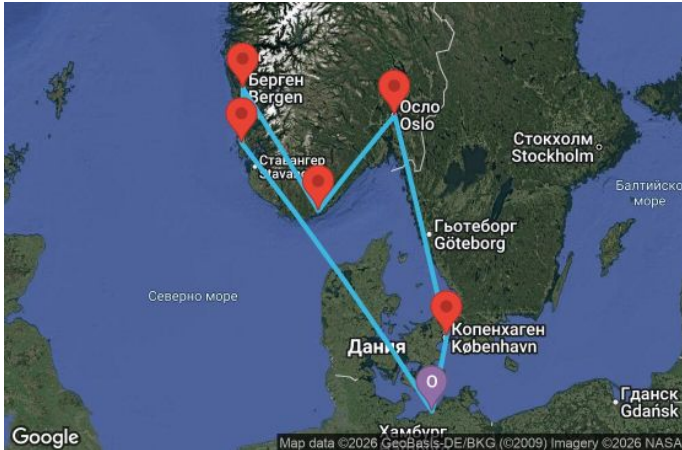

7 дни Германия, Норвегия, Дания - UZX6

Картата е само за обща ориентация. Координатите са приблизителни и не целят да покажат точната локация на кораба.

Легенда: "А" - начална точка; "В" - крайна точка; "О" - начална и крайна точка

Маршрут

ДЕН	ТОЧКА	ДЪРЖАВА	ПРИСТИГАНЕ	ТРЪГВАНЕ
1	Варнемюнде ▼	Германия	-	17:00
2	В открито море ▼		-	-
3	Хаугесун ▼	Норвегия	08:00	18:00
4	Берген ▼	Норвегия	09:00	20:00
5	Кристиансанд ▼	Норвегия	13:00	21:00
6	Осло ▼	Норвегия	08:00	16:00
7	Копенхаген ▼	Дания	09:00	17:00
8	Варнемюнде ▼	Германия	07:00	-