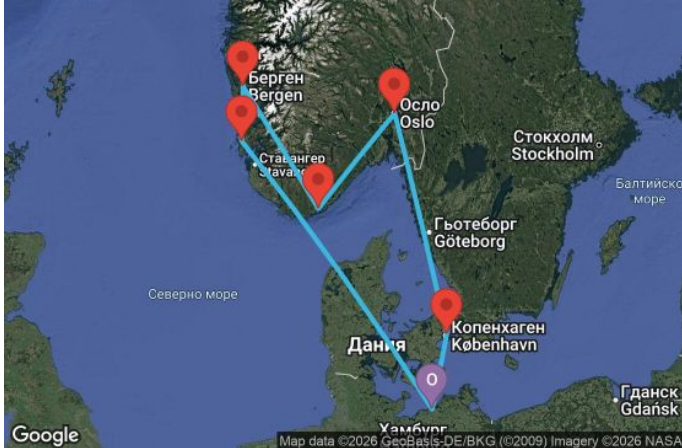

7 дни Германия, Норвегия, Дания - UZX6

Картата е само за обща ориентация. Координатите са приблизителни и не целят да покажат точната локация на кораба.

Легенда: "А" - начална точка; "В" - крайна точка; "О" - начална и крайна точка

Маршрут

ДЕН	ТОЧКА	ДЪРЖАВА	ПРИСТИГАНЕ	ТРЪГВАНЕ
1	Варнемюнде	Германия	-	17:00
2	В открито море		-	-
3	Хаугесун	Норвегия	08:00	18:00
4	Берген	Норвегия	09:00	20:00
5	Кристиансанд	Норвегия	13:00	21:00

	ДЕН	ТОЧКА	ДЪРЖАВА	ПРИСТИГАНЕ	ТРЪГВАНЕ
	6	Осло ▼	Норвегия	08:00	16:00
	7	Копенхаген ▼	Дания	09:00	17:00
	8	Варнемюнде ▼	Германия	07:00	-