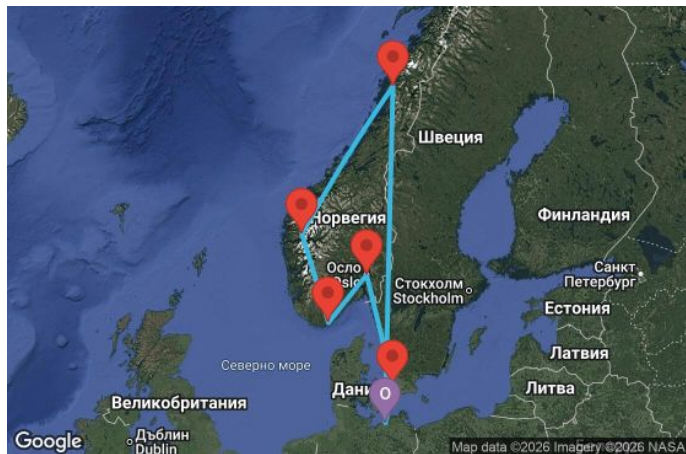

7 дни Германия, Норвегия, Дания - UZX7

Картата е само за обща ориентация. Координатите са приблизителни и не целят да покажат точната локация на кораба.

Легенда: "А" - начална точка; "В" - крайна точка; "О" - начална и крайна точка

Маршрут

ДЕН	ТОЧКА	ДЪРЖАВА	ПРИСТИГАНЕ	ТРЪГВАНЕ
1	Варнемюнде	Германия	-	17:00
2	В открито море		-	-
3	Санес	Норвегия	08:00	18:00
4	Вик	Норвегия	08:00	15:00
5	Кристиансанд	Норвегия	13:00	20:00
6	Осло	Норвегия	07:00	16:00
7	Копенхаген	Дания	09:00	18:00
8	Варнемюнде	Германия	07:00	-