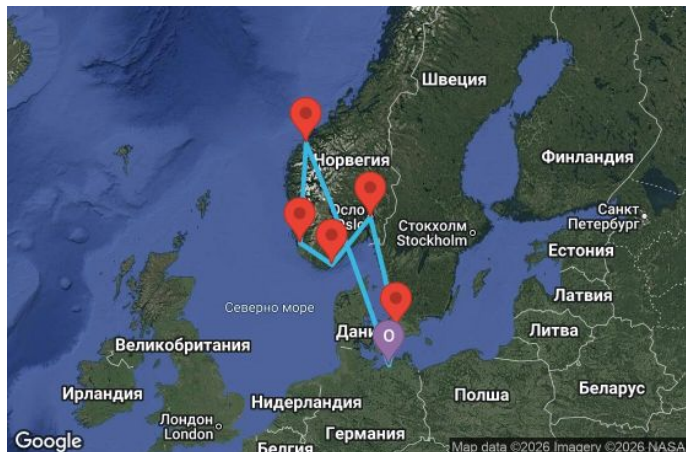

7 дни Германия, Норвегия, Дания - UZX8

Картата е само за обща ориентация. Координатите са приблизителни и не целят да покажат точната локация на кораба.

Легенда: "А" - начална точка; "В" - крайна точка; "О" - начална и крайна точка

Маршрут

ДЕН	ТОЧКА	ДЪРЖАВА	ПРИСТИГАНЕ	ТРЪГВАНЕ
1	Варнемюнде ▼	Германия	-	17:00
2	В открито море ▼		-	-
3	Олесунд ▼	Норвегия	09:00	17:00
4	Ставангер ▼	Норвегия	10:00	18:00
5	Кристиансанд ▼	Норвегия	08:00	18:00
6	Осло ▼	Норвегия	07:00	16:00
7	Копенхаген ▼	Дания	09:00	17:00
8	Варнемюнде ▼	Германия	07:00	-