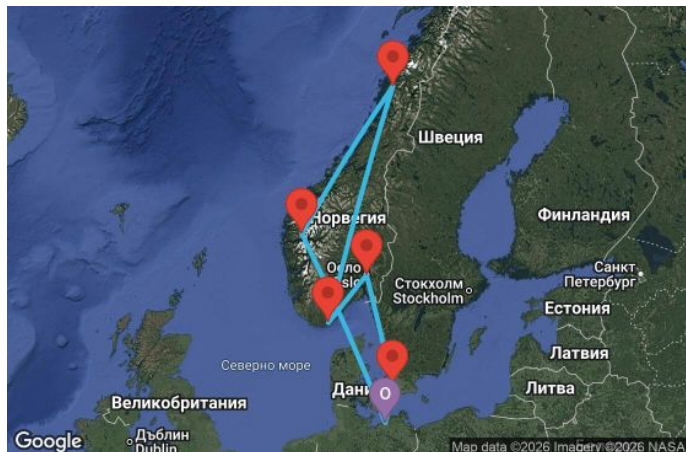

7 дни Германия, Норвегия, Дания - UZX9

Картата е само за обща ориентация. Координатите са приблизителни и не целят да покажат точната локация на кораба.

Легенда: "А" - начална точка; "В" - крайна точка; "О" - начална и крайна точка

Маршрут

ДЕН	ТОЧКА	ДЪРЖАВА	ПРИСТИГАНЕ	ТРЪГВАНЕ
1	Варнемюнде ▼	Германия	-	17:00
2	В открито море ▼		-	-
3	Вик ▼	Норвегия	08:00	18:00
4	Санес ▼	Норвегия	08:00	18:00
5	Кристиансанд ▼	Норвегия	11:00	20:00
6	Осло ▼	Норвегия	07:00	16:00
7	Копенхаген ▼	Дания	09:00	18:00
8	Варнемюнде ▼	Германия	07:00	-