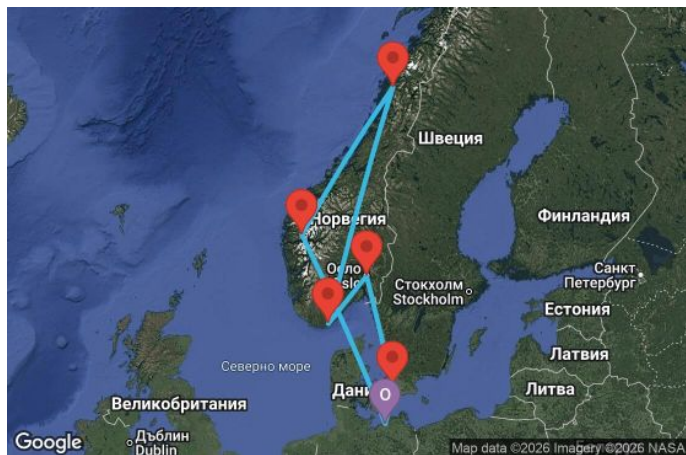

7 дни Германия, Норвегия, Дания - UZX9

Картата е само за обща ориентация. Координатите са приблизителни и не целят да покажат точната локация на кораба.

Легенда: "А" - начална точка; "В" - крайна точка; "О" - начална и крайна точка

Маршрут

ДЕН	ТОЧКА	ДЪРЖАВА	ПРИСТИГАНЕ	ТРЪГВАНЕ
1	Варнемюнде	Германия	-	17:00
2	В открито море		-	-
3	Вик	Норвегия	08:00	18:00
4	Санес	Норвегия	08:00	18:00
5	Кристиансанд	Норвегия	11:00	20:00

	ДЕН	ТОЧКА	ДЪРЖАВА	ПРИСТИГАНЕ	ТРЪГВАНЕ
	6	Осло ▼	Норвегия	07:00	16:00
	7	Копенхаген ▼	Дания	09:00	18:00
	8	Варнемюнде ▼	Германия	07:00	-