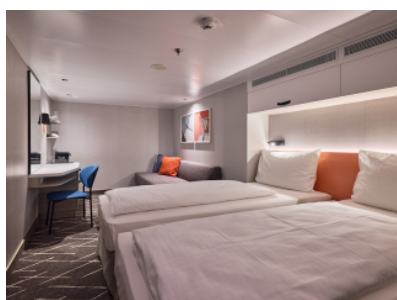

ВЪТРЕШНА КАЮТА - IKVO

Площ на каютата: 14-17 m²

Оборудване: Bademantel, Espresso-Maschine, Slipper, Klimaanlage, TV, Safe, Telefon, Haartrockner, Bad mit Dusche/WC, barrierefreie Kabinen auf Anfrage

Снимката е илюстративна и не гарантира изгледа, обзавеждането и разположението на резервираната от вас каюта.