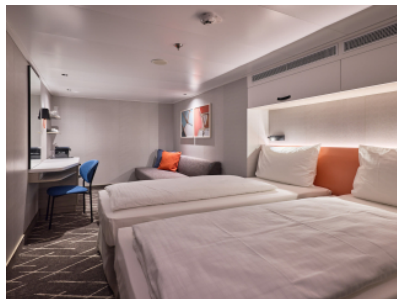

Кораб

Mein Schiff Relax

ТЕХНИЧЕСКА ИНФОРМАЦИЯ

Брой пътници: 3984

Последна година на реновация: -

Полезен обем: 158640

Дължина: 333

Електрическо напрежение: -

Брой екипаж: 1535

Година на пускане на вода: 2025

Ширина: 42.1

Скорост: 21.5

Каюти

ВЪТРЕШНА КАЮТА - INAO

Площ на каютата: 14-17 m²

Оборудване: Bademantel, Espresso-Maschine, Slipper, Klimaanlage, TV, Safe, Telefon, Haartrockner, Bad mit Dusche/WC, barrierefreie Kabinen auf Anfrage

Снимката е илюстративна и не гарантира изгледа, обзавеждането и разположението на резервираната от вас каюта.