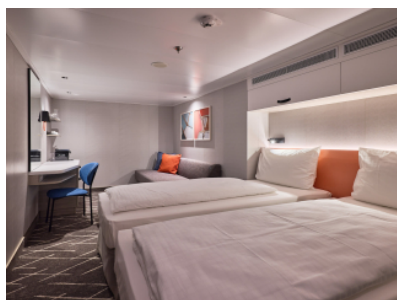

Снимката е илюстративна и не гарантира изгледа, обзавеждането и разположението на резервираната от вас каюта.

ВЪТРЕШНА КАЮТА - IKAO

Площ на каютата: 14-17 m²

Оборудване: Bademantel, Espresso-Maschine, Slipper, Klimaanlage, TV, Safe, Telefon, Haartrockner, Bad mit Dusche/WC, barrierefreie Kabinen auf Anfrage