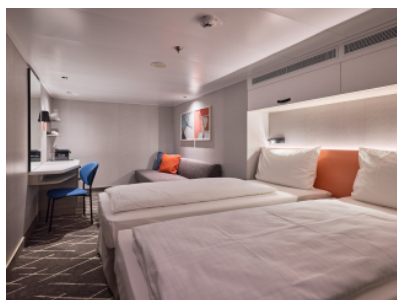

ВЪТРЕШНА КАЮТА - INBO

Площ на каютата: 14-17 m²

Оборудване: Bademantel, Espresso-Maschine, Slipper, Klimaanlage, TV, Safe, Telefon, Haartrockner, Bad mit Dusche/WC, barrierefreie Kabinen auf Anfrage

Снимката е илюстративна и не гарантира изгледа, обзавеждането и разположението на резервираната от вас каюта.