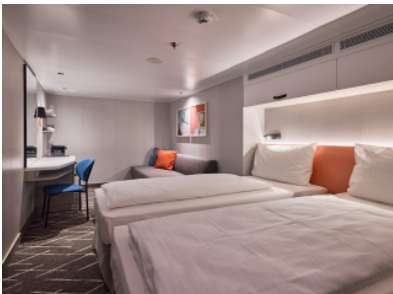

Всяка каюта е оборудвана с климатик, телевизор, сейф и телефон. За комфорта на гостите са осигурени меки халати, чехли и сешоар, а денят започва отлично с еспресо машина в самото помещение. Банята разполага с душ и тоалетна. При запитване могат да бъдат предоставени и каюти с осигурен достъп за инвалидни колички.