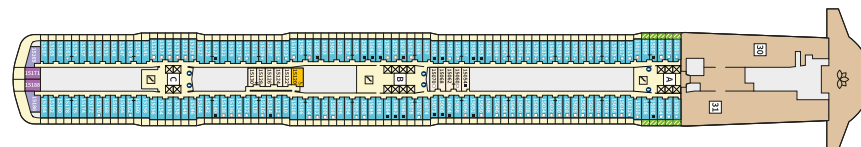

Палуба 15 Perle