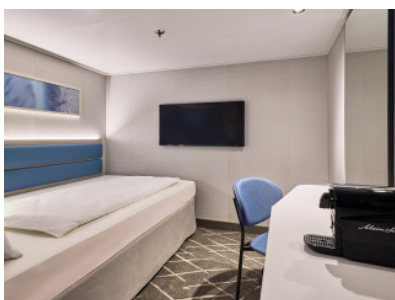

ЕДИНИЧНА ВЪТРЕШНА КАЮТА - EKIO

Площ на каютата: 11 m²

Оборудване: Bademantel, Espresso-Maschine, Slipper, Klimaanlage, TV, Safe, Telefon, Haartrockner, Bad mit Dusche/WC, Einzelbett 120x200 cm

Снимката е илюстративна и не гарантира изгледа, обзавеждането и разположението на резервираната от вас каюта.