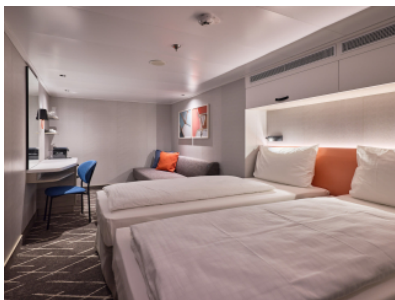

ВЪТРЕШНА КАЮТА - INBO

Площ на каютата: 14-17 m²

Оборудване: Bademantel, Espresso-Maschine, Slipper, Klimaanlage, TV, Safe, Telefon, Haartrockner, Bad mit Dusche/WC, barrierefreie Kabinen auf Anfrage

Снимката е илюстративна и не гарантира изгледа, обзавеждането и разположението на резервираната от вас каюта.