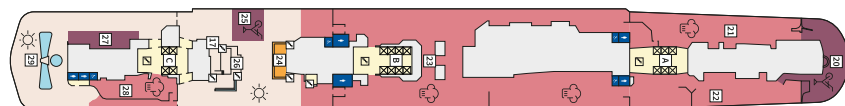

Палуба 14 Kompass

Палуба 15 Perle

Палуба 15 Perle

Палуба 16 Horizont