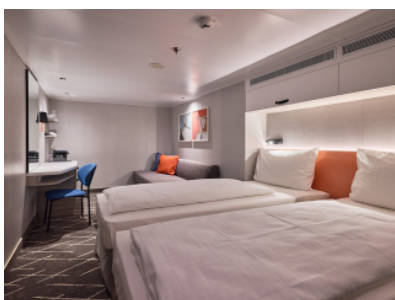

ВЪТРЕШНА КАЮТА - INCO

Площ на каютата: 14-17 m²

Оборудване: Bademantel, Espresso-Maschine, Slipper, Klimaanlage, TV, Safe, Telefon, Haartrockner, Bad mit Dusche/WC, barrierefreie Kabinen auf Anfrage

Снимката е илюстративна и не гарантира изгледа, обзавеждането и разположението на резервираната от вас каюта.