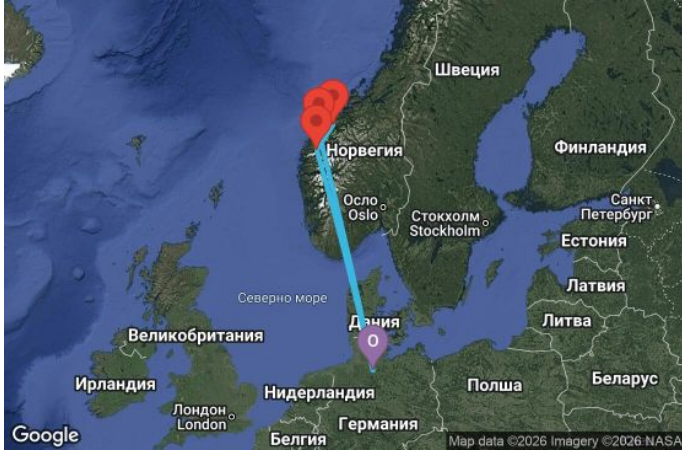

# 7 дни Германия, Норвегия - MSA2740SEE

Картата е само за обща ориентация. Координатите са приблизителни и не целят да покажат точната локация на кораба.

Легенда: "А" - начална точка; "В" - крайна точка; "О" - начална и крайна точка