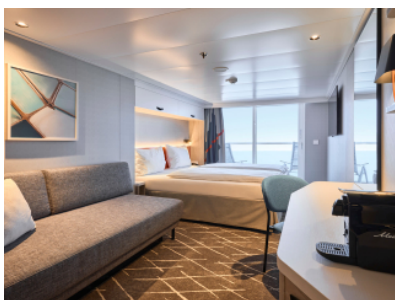

#### КАЮТА С БАЛКОН - BAAO

Площ на каютата: 17 m<sup>2</sup> + Балкон: 5-7 m<sup>2</sup>

Оборудване: Bademantel, Espresso-Maschine, Slipper, Klimaanlage, TV, Safe, Telefon, Haartrockner, Bad mit Dusche/WC, barrierefreie Kabinen auf Anfrage, Teilweise mit Nichtraucher Balkon, Balkon mit Tisch, 2 Stühlen und Fußbank