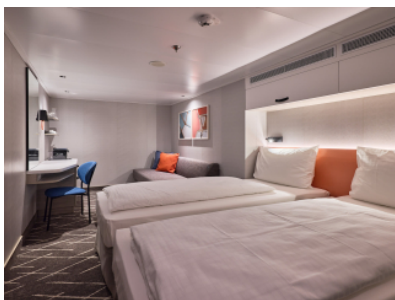

ВЪТРЕШНА КАЮТА - ИКВО

Площ на каютата: 14-17 m²

Оборудване: Bademantel, Espresso-Maschine, Slipper, Klimaanlage, TV, Safe, Telefon, Haartrockner, Bad mit Dusche/WC, barrierefreie Kabinen auf Anfrage

Снимката е илюстративна и не гарантира изгледа, обзавеждането и разположението на резервираната от вас каюта.