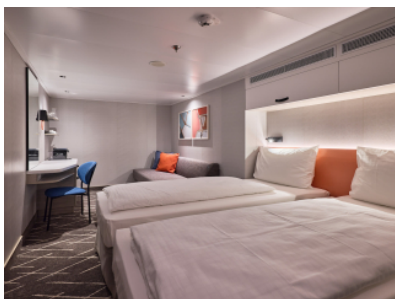

ВЪТРЕШНА КАЮТА - ИКАО

Площ на каютата: 14-17 m²

Оборудване: Bademantel, Espresso-Maschine, Slipper, Klimaanlage, TV, Safe, Telefon, Haartrockner, Bad mit Dusche/WC, barrierefreie Kabinen auf Anfrage

Снимката е илюстративна и не гарантира изгледа, обзавеждането и разположението на резервираната от вас каюта.