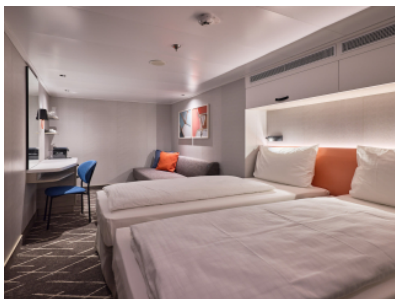

### ВЪТРЕШНА КАЮТА - INAO

Площ на каютата: 14-17 m<sup>2</sup>

Оборудване: Bademantel, Espresso-Maschine, Slipper, Klimaanlage, TV, Safe, Telefon, Haartrockner, Bad mit Dusche/WC, barrierefreie Kabinen auf Anfrage