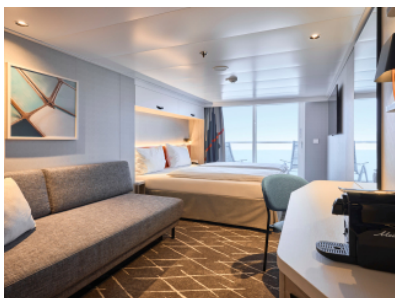

КАЮТА С БАЛКОН - BAPS

Площ на каютата: 17 m² + Балкон: 5-7 m²

Оборудване: Bademantel, Espresso-Maschine, Slipper, Klimaanlage, TV, Safe, Telefon, Haartrockner, Bad mit Dusche/WC, barrierefreie Kabinen auf Anfrage, Teilweise mit Nichtraucher Balkon, Balkon mit Tisch, 2 Stühlen und Fußbank

Снимката е илюстративна и не гарантира изгледа, обзавеждането и разположението на резервираната от вас каюта.