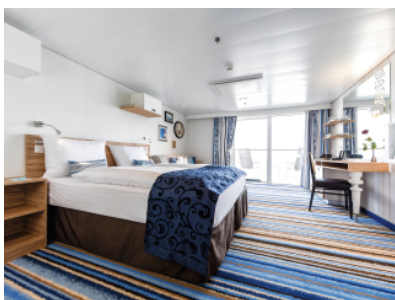

КАЮТА С БАЛКОН - BAAO

Площ на каютата: 17 m² + Балкон: 5-7 m²

Оборудване: Bademantel, Espresso-Maschine, Slipper, Klimaanlage, TV, Safe, Telefon, Haartrockner, Bad mit Dusche/WC, barrierefreie Kabinen auf Anfrage, Balkon mit Tisch und 2 Stühlen

Снимката е илюстративна и не гарантира изгледа, обзавеждането и разположението на резервираната от вас каюта.