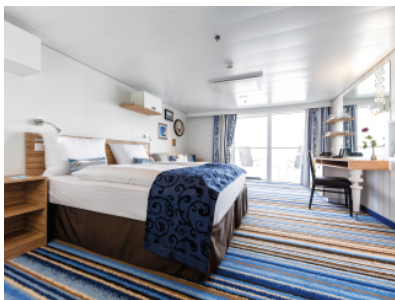

КАЮТА С БАЛКОН - BAUR

Площ на каютата: 17 m² + Балкон: 5-7 m²

Оборудване: Bademantel, Espresso-Maschine, Slipper, Klimaanlage, TV, Safe, Telefon, Haartrockner, Bad mit Dusche/WC, barrierefreie Kabinen auf Anfrage, Balkon mit Tisch und 2 Stühlen

Снимката е илюстративна и не гарантира изгледа, обзавеждането и разположението на резервираната от вас каюта.