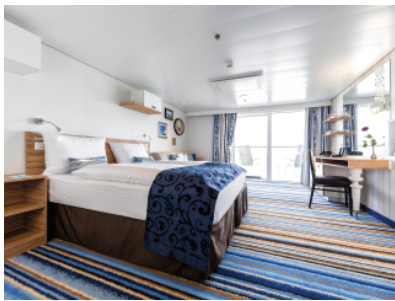

КАЮТА С БАЛКОН - ВКГО

Площ на каютата: 17 m² + Балкон: 5-7 m²

Оборудване: Bademantel, Espresso-Maschine, Slipper, Klimaanlage, TV, Safe, Telefon, Haartrockner, Bad mit Dusche/WC, barrierefreie Kabinen auf Anfrage, Balkon mit Tisch und 2 Stühlen

Снимката е илюстративна и не гарантира изгледа, обзавеждането и разположението на резервираната от вас каюта.