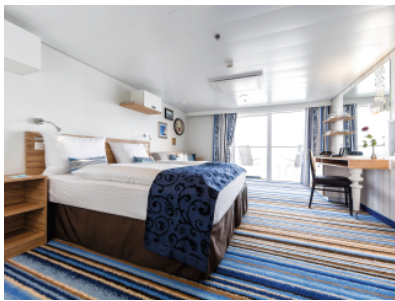

КАЮТА С БАЛКОН - BAGO

Площ на каютата: 17 m² + Балкон: 5-7 m²

Оборудване: Bademantel, Espresso-Maschine, Slipper, Klimaanlage, TV, Safe, Telefon, Haartrockner, Bad mit Dusche/WC, barrierefreie Kabinen auf Anfrage, Balkon mit Tisch und 2 Stühlen

Снимката е илюстративна и не гарантира изгледа, обзавеждането и разположението на резервираната от вас каюта.