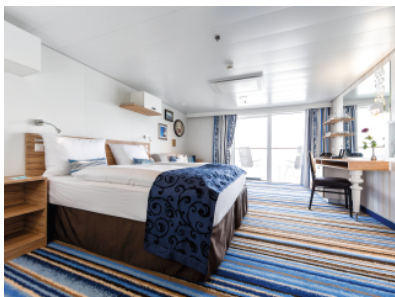

Снимката е илюстративна и не гарантира изгледа, обзавеждането и разположението на резервираната от вас каюта.

КАЮТА С БАЛКОН - BAAO

Площ на каютата: 17 m² + Балкон: 5-7 m²

Оборудване: Bademantel, Espresso-Maschine, Slipper, Klimaanlage, TV, Safe, Telefon, Haartrockner, Bad mit Dusche/WC, barrierefreie Kabinen auf Anfrage, Balkon mit Tisch und 2 Stühlen