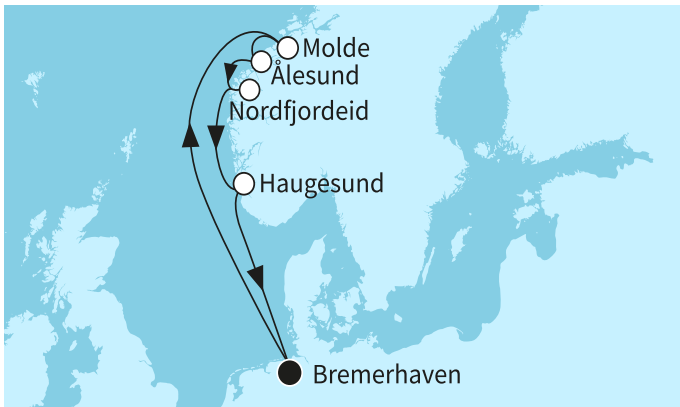

7 дни Германия, Норвегия - MSD2615SEE

КРУИЗНА КОМПАНИЯ: TUI CRUISES
КОРАБ: MEIN SCHIFF 3

Картата е само за обща ориентация. Координатите са приблизителни и не целят да покажат точната локация на кораба.

Легенда: "А" - начална точка; "В" - крайна точка; "О" - начална и крайна точка

ЦЕНИ

Офертата за този круиз е изтекла, но може да потърсите друг подходящ за вас круиз в нашите над 2000 актуални оферти

ВИЖ ВСИЧКИ ОФЕРТИ 

Маршрут

| ДЕН | ТОЧКА | ДЪРЖАВА | ПРИСТИГАНЕ | ТРЪГВАНЕ |
|-----|-------|---------|------------|----------|
|-----|-------|---------|------------|----------|

| | ДЕН | ТОЧКА | ДЪРЖАВА | ПРИСТИГАНЕ | ТРЪГВАНЕ |
|---|-----|------------------|----------|------------|----------|
|  | 1 | Бремерхафен ▼ | Германия | - | 17:00 |
|  | 2 | В открито море ▼ | | - | - |
|  | 3 | Молде ▼ | Норвегия | 09:00 | 22:30 |
|  | 4 | Олесунд ▼ | Норвегия | 07:30 | 22:00 |
|  | 5 | Нордфьорд ▼ | Норвегия | 08:00 | 20:00 |
|  | 6 | Хаугесун ▼ | Норвегия | 09:00 | 19:00 |
|  | 7 | В открито море ▼ | | - | - |
|  | 8 | Бремерхафен ▼ | Германия | 05:30 | - |