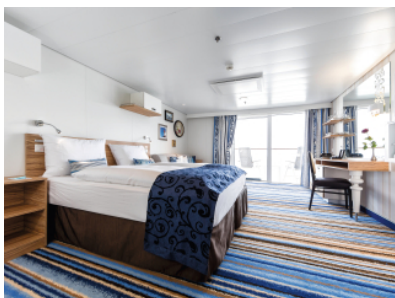

КАЮТА С БАЛКОН - ВКНО

Площ на каютата: 17 m² + Балкон: 5-7 m²

Оборудване: Bademantel, Espresso-Maschine, Slipper, Klimaanlage, TV, Safe, Telefon, Haartrockner, Bad mit Dusche/WC, barrierefreie Kabinen auf Anfrage, Balkon mit Tisch und 2 Stühlen

Снимката е илюстративна и не гарантира изгледа, обзавеждането и разположението на резервираната от вас каюта.