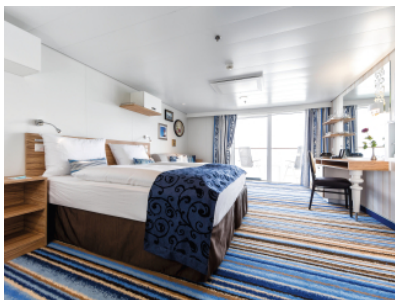

КАЮТА С БАЛКОН - ВКВ0

Площ на каютата: 17 m² + Балкон: 5-7 m²

Оборудване: Bademantel, Espresso-Maschine, Slipper, Klimaanlage, TV, Safe, Telefon, Haartrockner, Bad mit Dusche/WC, barrierefreie Kabinen auf Anfrage, Balkon mit Tisch und 2 Stühlen

Снимката е илюстративна и не гарантира изгледа, обзавеждането и разположението на резервираната от вас каюта.