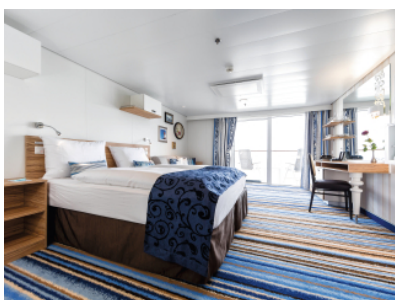

КАЮТА С БАЛКОН - ВКС0

Площ на каютата: 17 m² + Балкон: 5-7 m²

Оборудване: Bademantel, Espresso-Maschine, Slipper, Klimaanlage, TV, Safe, Telefon, Haartrockner, Bad mit Dusche/WC, barrierefreie Kabinen auf Anfrage, Balkon mit Tisch und 2 Stühlen

Снимката е илюстративна и не гарантира изгледа, обзавеждането и разположението на резервираната от вас каюта.