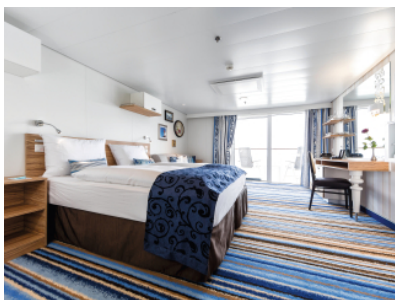

КАЮТА С БАЛКОН - VKEO

Площ на каютата: 17 m² + Балкон: 5-7 m²

Оборудване: Bademantel, Espresso-Maschine, Slipper, Klimaanlage, TV, Safe, Telefon, Haartrockner, Bad mit Dusche/WC, barrierefreie Kabinen auf Anfrage, Balkon mit Tisch und 2 Stühlen

Снимката е илюстративна и не гарантира изгледа, обзавеждането и разположението на резервираната от вас каюта.