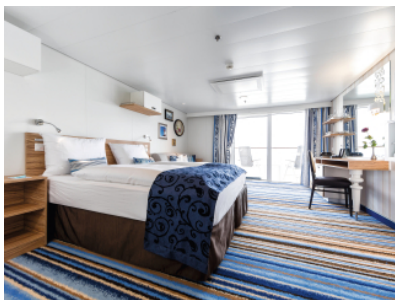

КАЮТА С БАЛКОН - VKFO

Площ на каютата: 17 m² + Балкон: 5-7 m²

Оборудване: Bademantel, Espresso-Maschine, Slipper, Klimaanlage, TV, Safe, Telefon, Haartrockner, Bad mit Dusche/WC, barrierefreie Kabinen auf Anfrage, Balkon mit Tisch und 2 Stühlen

Снимката е илюстративна и не гарантира изгледа, обзавеждането и разположението на резервираната от вас каюта.