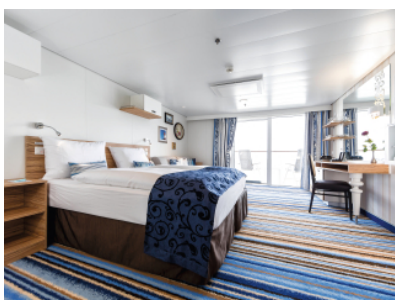

Снимката е илюстративна и не гарантира изгледа, обзавеждането и разположението на резервираната от вас каюта.

КАЮТА С БАЛКОН - BAAO

Площ на каютата: 17 m² + Балкон: 5-7 m²

Оборудване: Bademantel, Espresso-Maschine, Slipper, Klimaanlage, TV, Safe, Telefon, Haartrockner, Bad mit Dusche/WC, barrierefreie Kabinen auf Anfrage, Balkon mit Tisch und 2 Stühlen