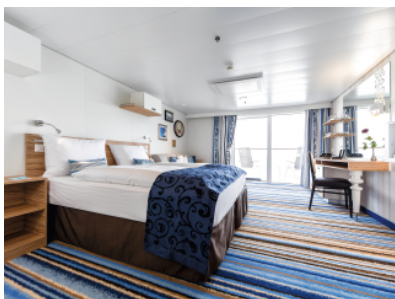

КАЮТА С БАЛКОН - BAUR

Площ на каютата: 17 m² + Балкон: 5-7 m²

Оборудване: Bademantel, Espresso-Maschine, Slipper, Klimaanlage, TV, Safe, Telefon, Haartrockner, Bad mit Dusche/WC, barrierefreie Kabinen auf Anfrage, Balkon mit Tisch und 2 Stühlen

Снимката е илюстративна и не гарантира изгледа, обзавеждането и разположението на резервираната от вас каюта.

AUUR