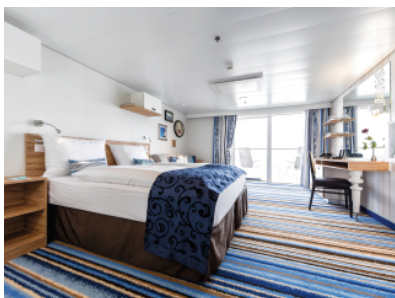

КАЮТА С БАЛКОН - ВКВО

Площ на каютата: 17 m² + Балкон: 5-7 m²

Оборудване: Bademantel, Espresso-Maschine, Slipper, Klimaanlage, TV, Safe, Telefon, Haartrockner, Bad mit Dusche/WC, barrierefreie Kabinen auf Anfrage, Balkon mit Tisch und 2 Stühlen

Снимката е илюстративна и не гарантира изгледа, обзавеждането и разположението на резервираната от вас каюта.