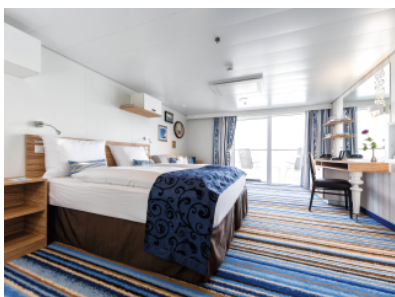

КАЮТА С БАЛКОН - ВКСО

Площ на каютата: 17 m² + Балкон: 5-7 m²

Оборудване: Bademantel, Espresso-Maschine, Slipper, Klimaanlage, TV, Safe, Telefon, Haartrockner, Bad mit Dusche/WC, barrierefreie Kabinen auf Anfrage, Balkon mit Tisch und 2 Stühlen

Снимката е илюстративна и не гарантира изгледа, обзавеждането и разположението на резервираната от вас каюта.