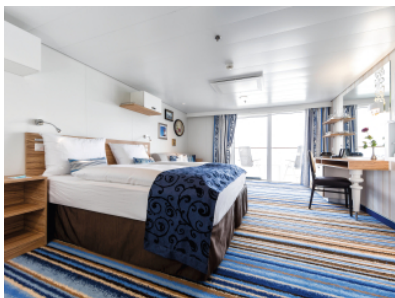

КАЮТА С БАЛКОН - BAFO

Площ на каютата: 17 m² + Балкон: 5-7 m²

Оборудване: Bademantel, Espresso-Maschine, Slipper, Klimaanlage, TV, Safe, Telefon, Haartrockner, Bad mit Dusche/WC, barrierefreie Kabinen auf Anfrage, Balkon mit Tisch und 2 Stühlen

Снимката е илюстративна и не гарантира изгледа, обзавеждането и разположението на резервираната от вас каюта.