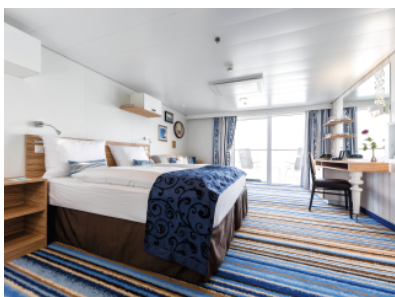

Снимката е илюстративна и не гарантира изгледа, обзавеждането и разположението на резервираната от вас каюта.

КАЮТА С БАЛКОН - BAAO

Площ на каютата: 17 m² + Балкон: 5-7 m²

Оборудване: Bademantel, Espresso-Maschine, Slipper, Klimaanlage, TV, Safe, Telefon, Haartrockner, Bad mit Dusche/WC, barrierefreie Kabinen auf Anfrage, Balkon mit Tisch und 2 Stühlen