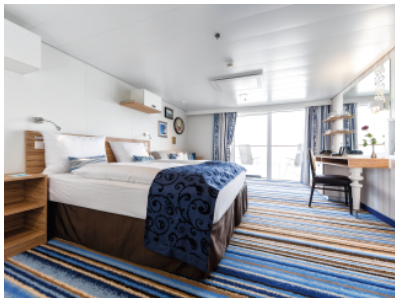

Снимката е илюстративна и не гарантира изгледа, обзавеждането и разположението на резервираната от вас каюта.

КАЮТА С БАЛКОН - BKEO

Площ на каютата: 17 m² + Балкон: 5-7 m²

Оборудване: Bademantel, Espresso-Maschine, Slipper, Klimaanlage, TV, Safe, Telefon, Haartrockner, Bad mit Dusche/WC, barrierefreie Kabinen auf Anfrage, Balkon mit Tisch und 2 Stühlen