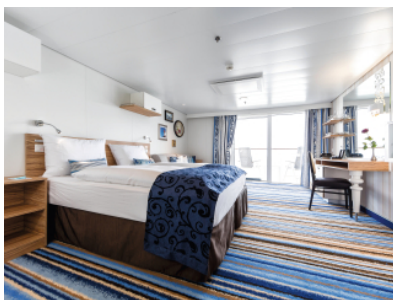

КАЮТА С БАЛКОН - ВКВО

Площ на каютата: 17 m² + Балкон: 5-7 m²

Оборудване: Bademantel, Espresso-Maschine, Slipper, Klimaanlage, TV, Safe, Telefon, Haartrockner, Bad mit Dusche/WC, barrierefreie Kabinen auf Anfrage, Balkon mit Tisch und 2 Stühlen

Снимката е илюстративна и не гарантира изгледа, обзавеждането и разположението на резервираната от вас каюта.