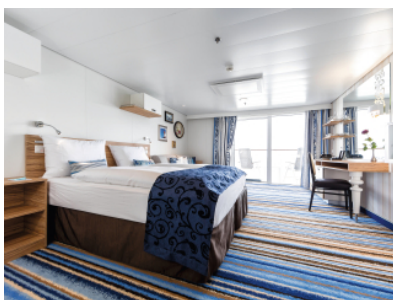

КАЮТА С БАЛКОН - ВКСО

Площ на каютата: 17 m² + Балкон: 5-7 m²

Оборудване: Bademantel, Espresso-Maschine, Slipper, Klimaanlage, TV, Safe, Telefon, Haartrockner, Bad mit Dusche/WC, barrierefreie Kabinen auf Anfrage, Balkon mit Tisch und 2 Stühlen

Снимката е илюстративна и не гарантира изгледа, обзавеждането и разположението на резервираната от вас каюта.