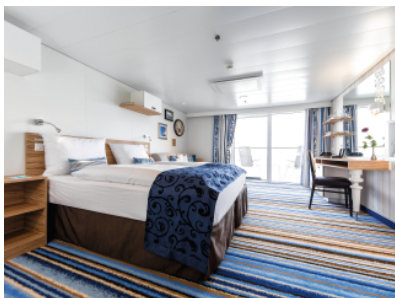

КАЮТА С БАЛКОН - ВКСО

Площ на каютата: 17 m² + Балкон: 5-7 m²

Оборудване: Bademantel, Espresso-Maschine, Slipper, Klimaanlage, TV, Safe, Telefon, Haartrockner, Bad mit Dusche/WC, barrierefreie Kabinen auf Anfrage, Balkon mit Tisch und 2 Stühlen

Снимката е илюстративна и не гарантира изгледа, обзавеждането и разположението на резервираната от вас каюта.