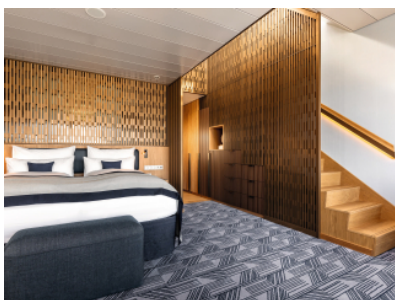

CЮIT НЕБЕ И МОРЕ - SUHO

Площ на каютата: 42 m² + Terrace: 29 m²

Оборудване: Bademantel, Espresso-Maschine, Slipper, Klimaanlage, TV, Safe, Telefon, Haartrockner, Bad mit Dusche/WC, Spielekonsole, kostenfreier Zeitungsservice, Excellence-Service, Dachterrasse teilweise mit Sonnenschutz, Hängematte, Zugang zur X-Lounge, kostenfreier Internetzugang, separater Check-In, X-Lounge, kostenfreie Getränke in der Minibar, Balkon/Veranda mit Tisch und 4 Stühlen, 2 Liegestühle, 1 Korbsessel

Снимката е илюстративна и не гарантира изгледа, обзавеждането и разположението на резервираната от вас каюта.